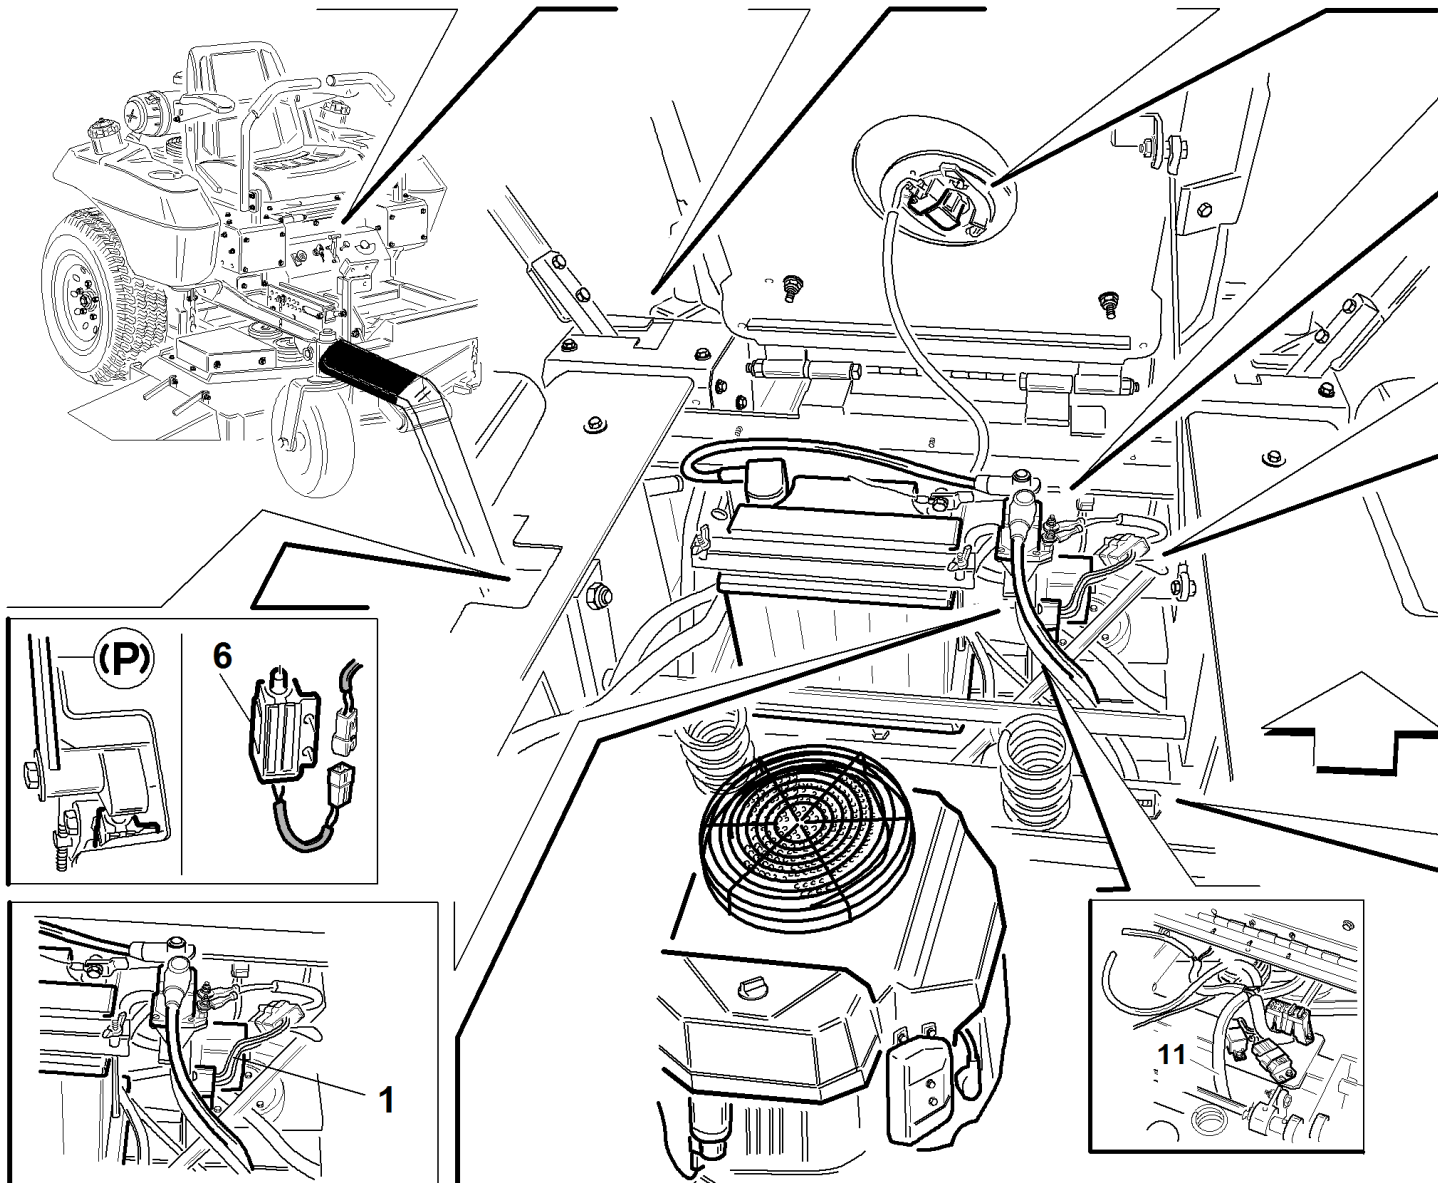

#

P/N

DESCRIPTION

SRZ 151

REF. 11-00555992311

1	93500353067	SUPPORTO SERBATOIO
2	93900107503	BULLONE QUADRO SOTTOTESTA 5/16-18 X 3/4
3	93900104256	"DADO AUTOBLOCCANTE NYLON 5/16""-18"
4	93500353085	SUPPORTO POSTERIORE SERBATOIO
5	93500644021	SERBATIOIO SX SRZ 151
6	93900100271	VITE 5/16-18 X 3/4 HHCS
7	93900105005	ROSETTA 5/16
8	93500644022	SERBATIOIO DX SRZ 151
9	93900100271	VITE 5/16-18 X 3/4 HHCS
10	93900105005	ROSETTA 5/16
11	93200583050	VALVOLA CARBURANTE
12	93900363099	TUBO CARBURANTE
13	93900583185	TUBO SERBATIOIO DX
14	93500823315	"TUBO SERBATIOIO L=27"""
15	93900363098	MORSETTO GUIDA GAS
16	93100823179	TAPPO SERBATOIO - SRZ
17	93900583183	CONNESSIONE SERBATOIO
18	93900533125	ANELLO TENUTA VALVOLA