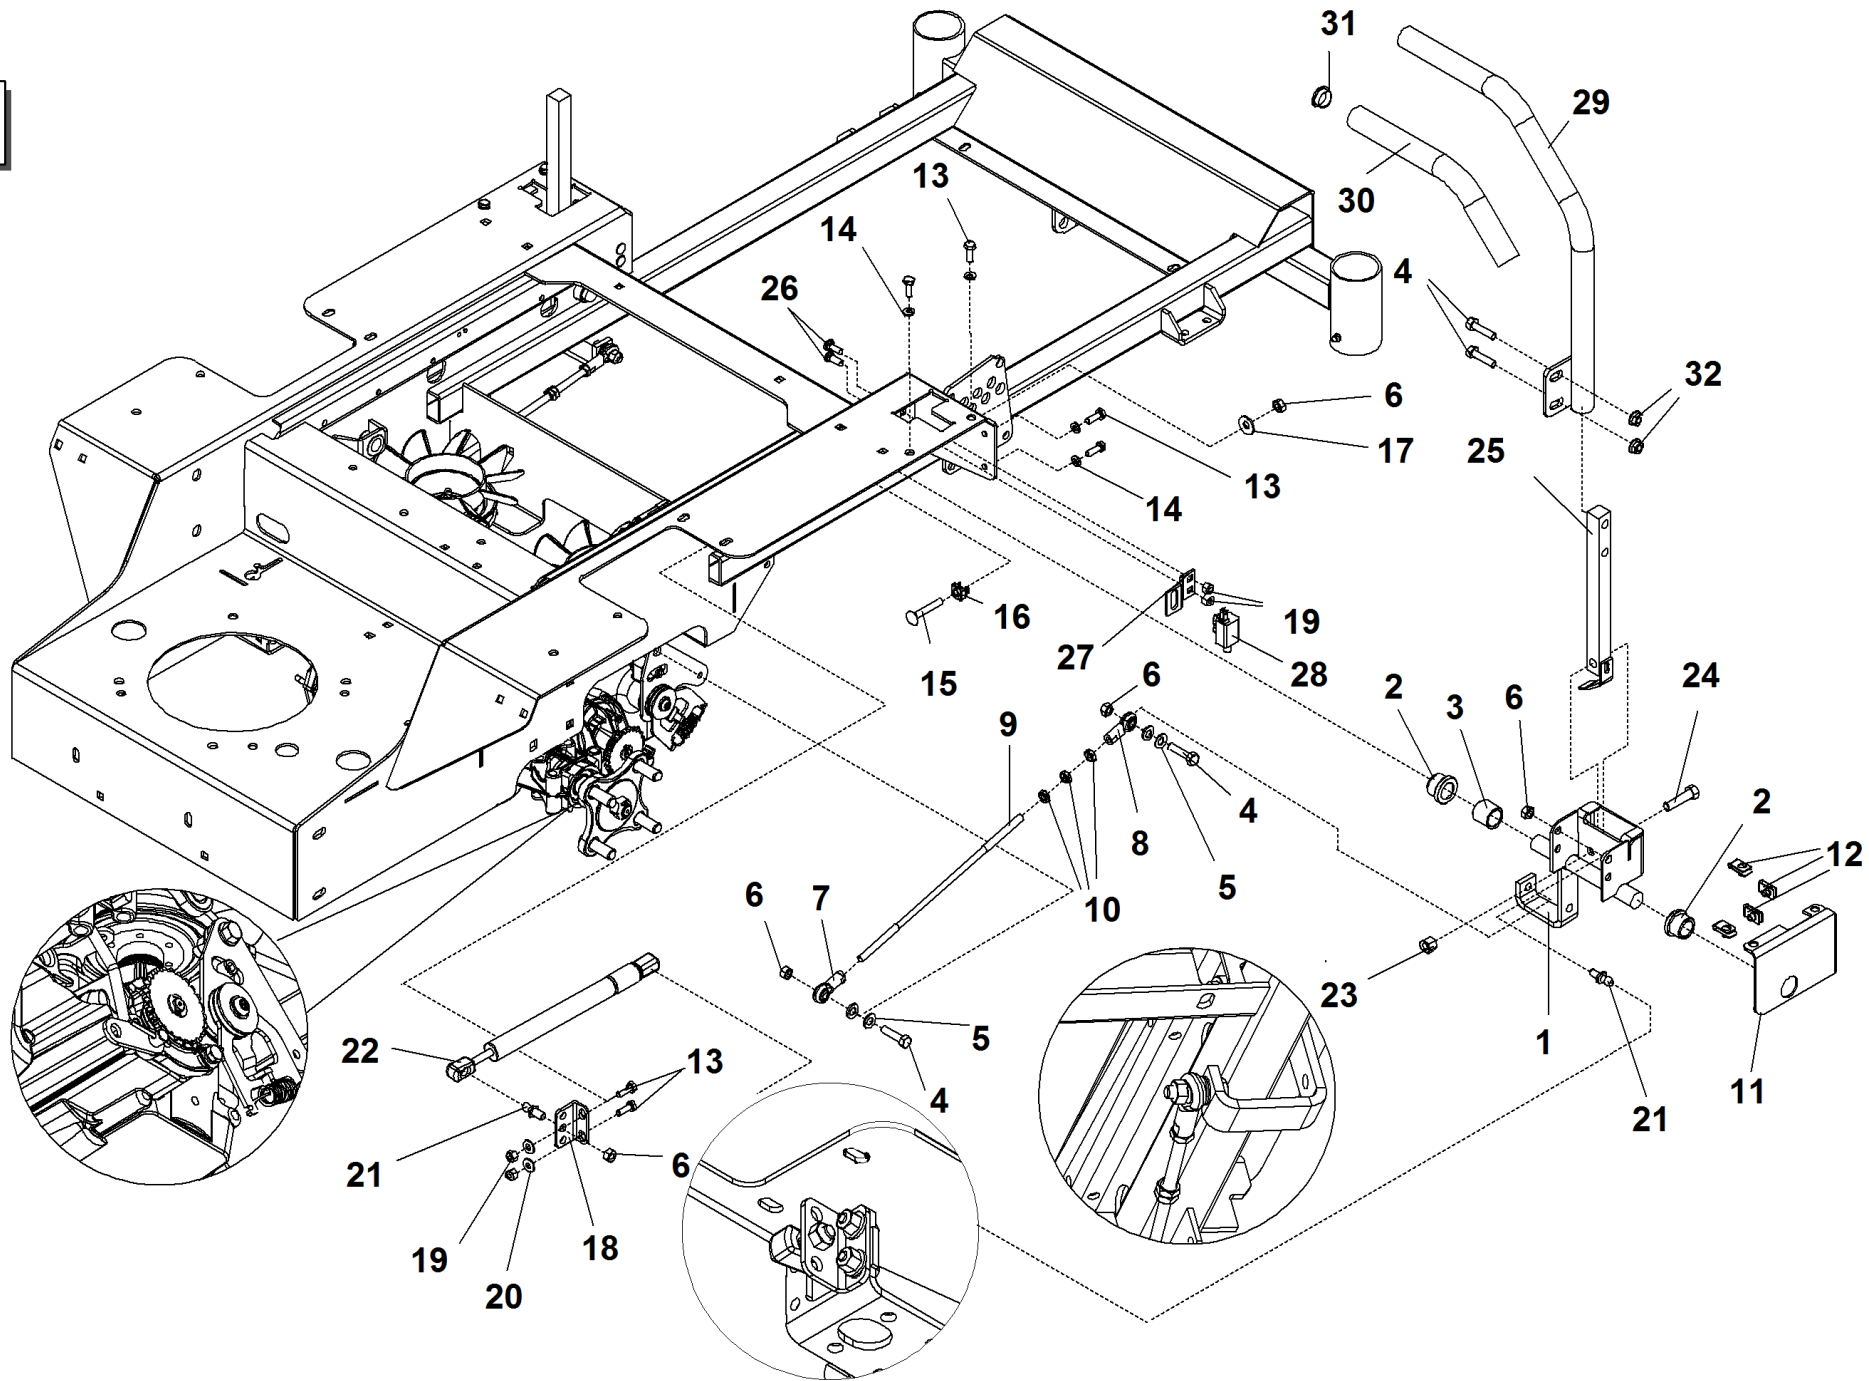

SRZ 151

#

P/N

DESCRIPTION

SRZ 151

REF. 05-00555992305

1	93500353013	PROTEZIONE ASSALE		
2	93900104257	"DADO AUTOBLOCCANTE NYLON 3/8""-16"		
3	93500107526	"BULLONE QUADRO SOTTOTESTA 1/4-20 X 3/4"""		
4	93500353112	CINGHIA TRAS. POMPA SRZ 151		
5	93500353127	GRUPPO ASSALE RUOTA DX SRZ151		
6	93500353128	GRUPPO ASSALE RUOTA SX SRZ151		
7	93500353118	TUBO DI ACCOPPIAGGIO		
8	93500353091	TIRANTE BAYPASS		
9	93500100280	VITE 5/16-18 X 2-1/2 HHCS		
10	93900105257	ROSETTA 5/16		
11	93900104256	"DADO AUTOBLOCCANTE NYLON 5/16""-18"		
12	93500100278	VITE 5/16-18 X 2-1/2 HHCS		
13	93900103023	DADO AD ALETTA 1/2-20 X 60 T		
14	93500100321	VITE 7/16-14 X 7.0 HHCS		
15	93500105007	"ROSETTA 7/16"""		
16	93900363165	CHIAVETTA FORCELLA		
17	93500353189	VENTOLA GRUPPO SRZ 151		
18	93500353190	MOZZO RUOTA POSTERIORE		