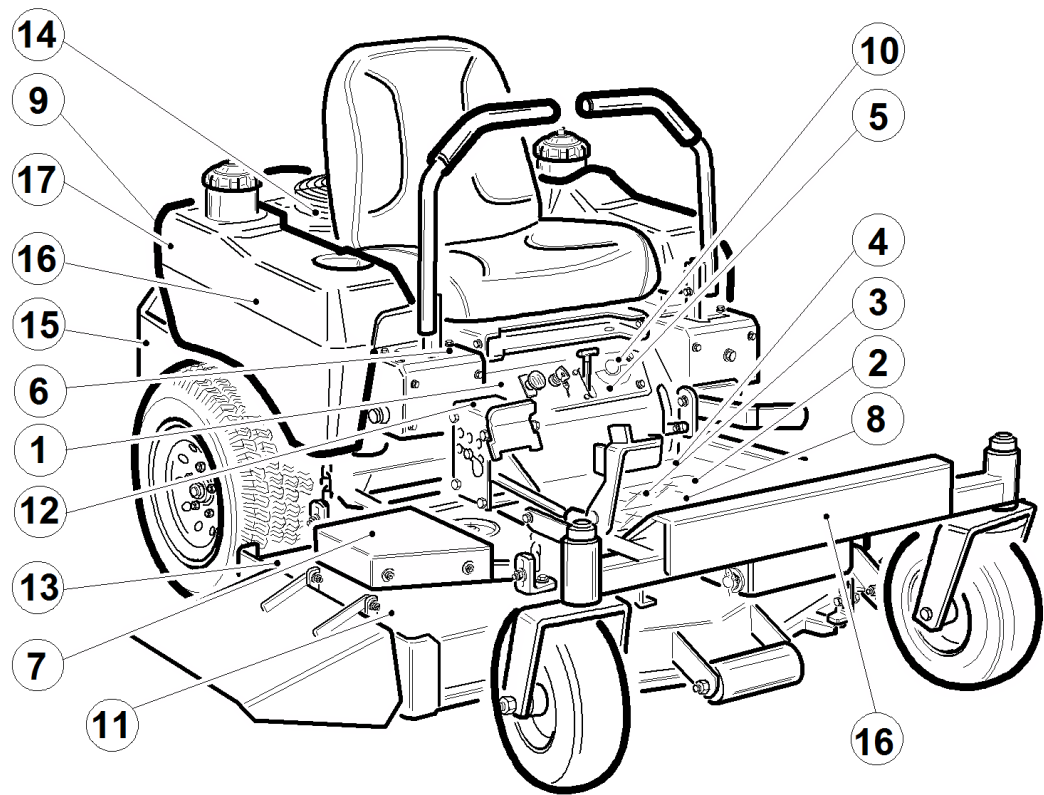

SRZ 151

- 1
- 2
- 3
- 4
- 5
- 6
- 7
- 8
- 9
- 10
- 11
- 12
- 13
- 14
- 15
- 16
- 17
- 18

#

P/N

DESCRIPTION

SRZ 151

REF. 13-00555992313

1	00555200006	DECALCOMANIA INNESTO LAME
2	00555200129	DECALCOMANIA PROTEGGERE L'UDITO
3	00555200130	DECALCOMANIA PROTEGGERE GLI OCCHI
4	00555200128	DECALCOMANIA FRENO STAZ.
5	00555200137	DECALCOMANIA ACCELERATORE-STARTER
6	00555200222	DECALCOMANIA AVANZAMENTO SRZ
7	00555200180	DECALCOMANIA PERICOLO CINGHIE
8	00555200143	DECALCOMANIA DI PERICOLO TG Tech/GTS
9	00555200018	DECALCOMANIA-NON AVVICINARSI-
10	93900583023	DECAL. VALV. SEL. SERBATOIO SRZ 170/190
11	00555200029	DECALCOMANIA PEDALE TRAZIONE
12	00555200221	DECALC. REG. ALTEZZA DI TAGLIO SRZ-151
13	00555200176	"DECALCOMANIA ""PROIEZIONE OGGETTI""
14	00555200141	DECALCOMANIA BY PASS TG Tech/GTS
15	00555200142	DECALCOMANIA ATTENZIONE ZONA CALDA
16	00555200165	DECALCOMANIA-GF GIANNI FERRARI-GIAL
17	00555200224	DECALCOMANIA SRZ-151
18	00555200185	DECALCOMANIA GF SRZ