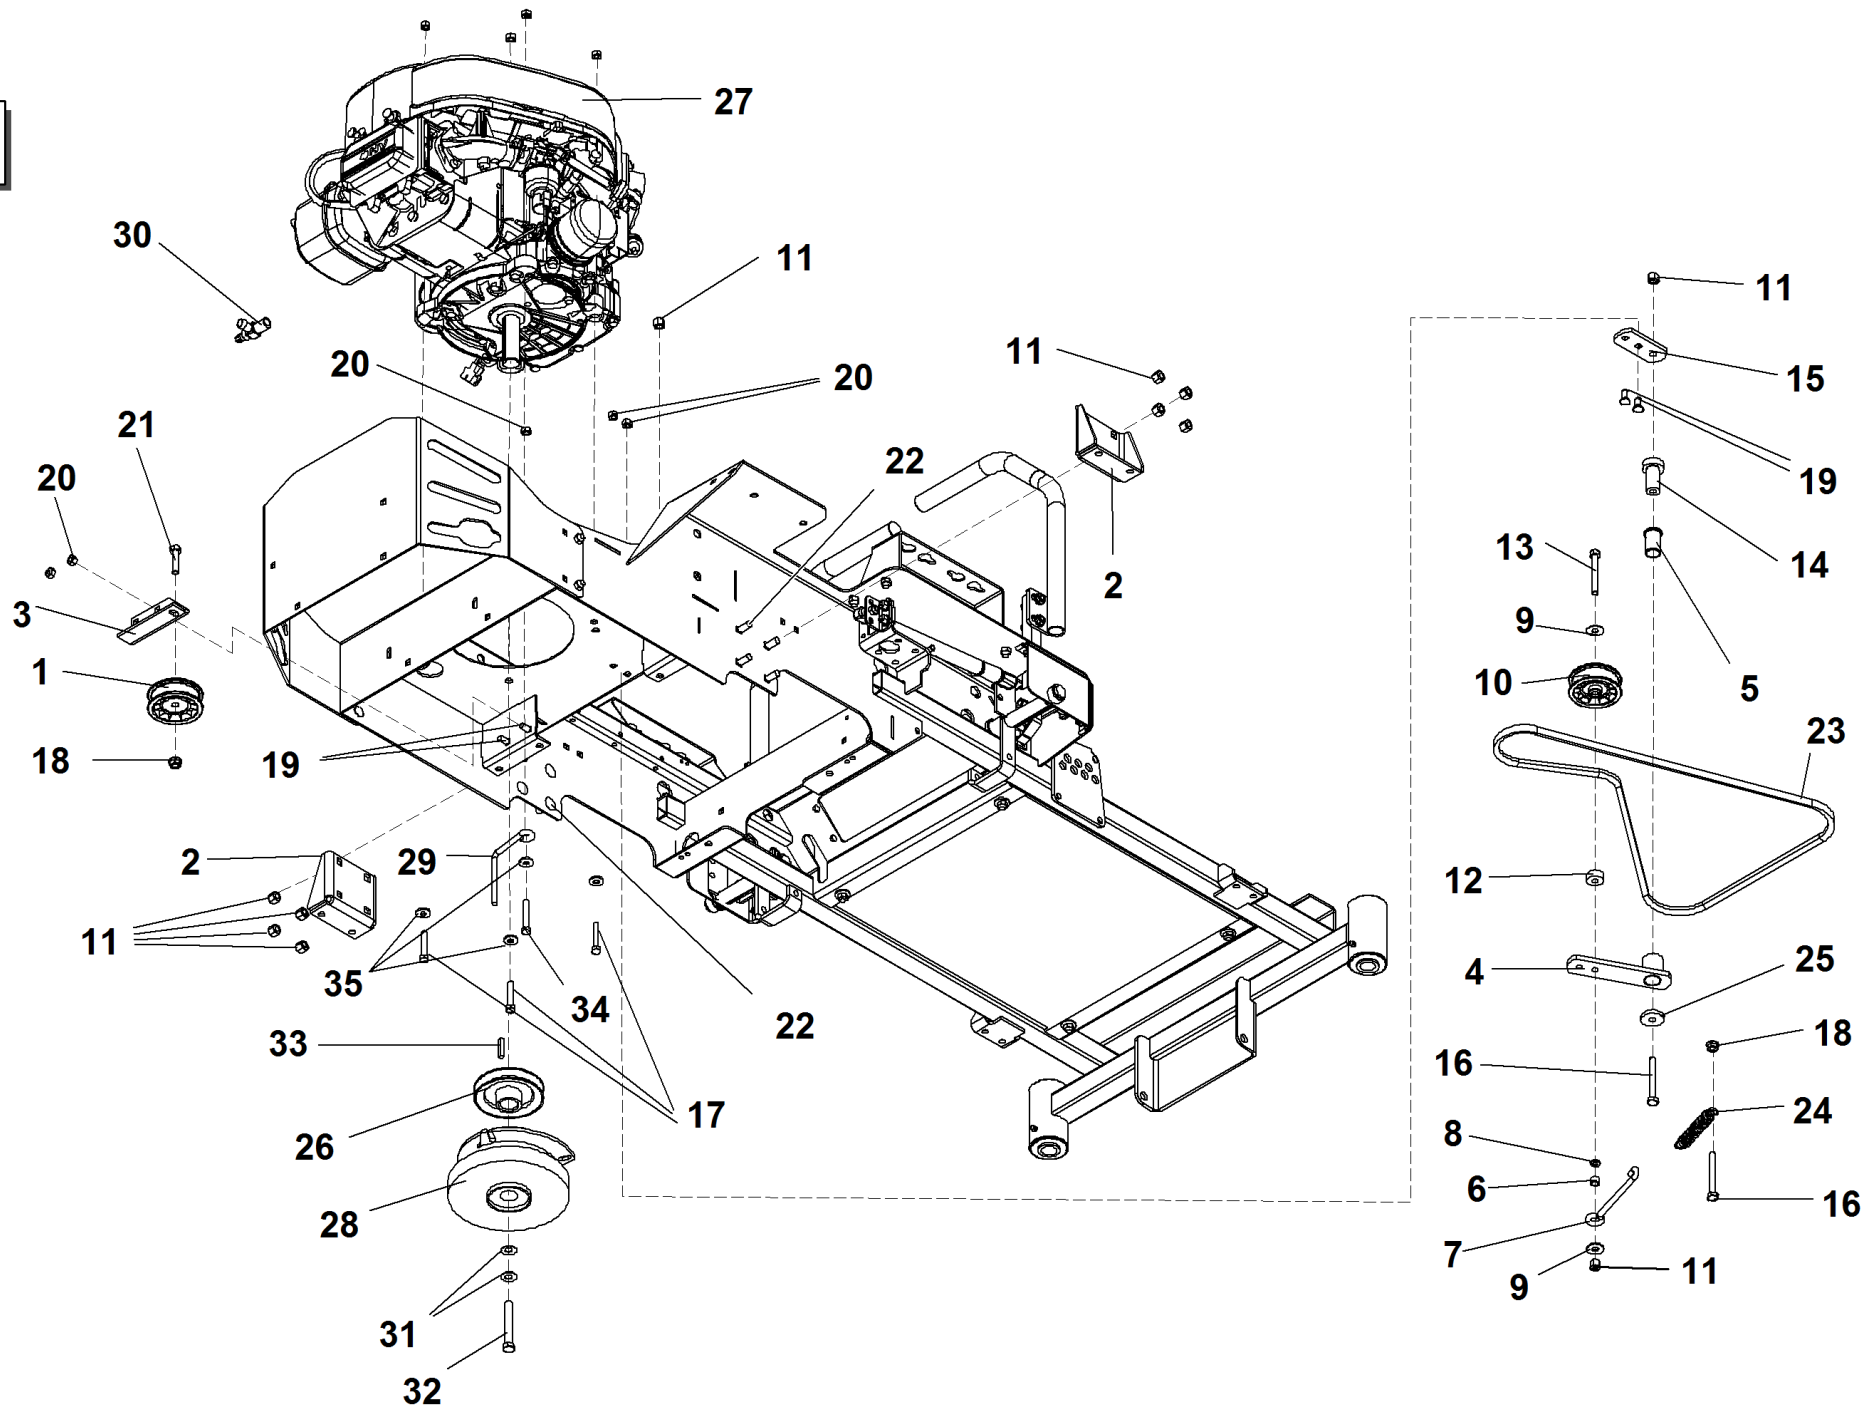

SRZ 151

#

P/N

DESCRIPTION

SRZ 151

REF. 04-00555992304

1	93300823351	PULEGGIA TENDICING. POMPA SRZ270D
2	93500352026	SUPPORTO ASSALE
3	93500353087	SUPPORTO PULEGGIA
4	93900422025	BRACCIO TENDICINGHIA
5	93900523111	BOCCOLA FLANGIATA 3/4
6	93900363174	DISTANZIATORE BULLONE A OCCHIO
7	93900423122	ASTA TENSIONE POMPA
8	93900105005	ROSETTA 5/16
9	93900105260	"ROSETTA PIANA 3/8""
10	93300823351	PULEGGIA TENDICING. POMPA SRZ270D
11	93900104257	"DADO AUTOBLOCCANTE NYLON 3/8""-16"
12	93900483017	DISTANZIALE PULEGGIA OZIOSA
13	93500100299	VITE 3/8-16 X 2-3/4 HHCS
14	93900423175	PERNO POMPA -
15	93500353089	GALOPPINO SRZ 151
16	93900100300	VITE 3/8-16 X 3 HHCS
17	93900100276	VITE 5/16-18 X 1-3/4 HHCS
18	93900109007	"DADO AUTOBLOCCANTE 3/8""-16"
19	93900107503	BULLONE QUADRO SOTTOTESTA 5/16-18 X 3/4
20	93900104256	"DADO AUTOBLOCCANTE NYLON 5/16""-18"
21	93900100294	VITE 3/8-16 X 1-1/2 HHCS
22	93500107526	"BULLONE QUADRO SOTTOTESTA 1/4-20 X 3/4""
23	93500353112	CINGHIA TRAS. POMPA SRZ 151
24	93900553007	MOLLA
25	93900373089	RONDELLA DI SOSTEGNO
26	93500353101	PULEGGIA
27	00777700029	MOTORE KAWASAKI FH541V (17HP)
28	93400423285	FRIZIONE ELETTRICA SRZ170/190
29	93900373070	GALOPPINO CINGHIA
30	93500423406	VALVOLA DRENAGGIO OLIO 3/8 NPT
31	93900423069	MOLLA A DISCO 7/16
32	93900100536	VITE 7/16-20 X 3 HHCS
33	93500107260	LINGUETTA 1/4 X 1/4 X 1.25
34	93900100277	VITE 5/16-18 X 2 HHCS
35	93900363226	RONDELLA CONICA