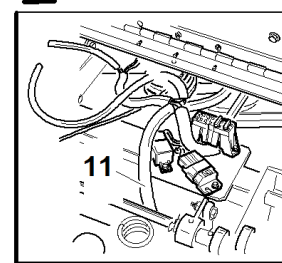

#

P/N

DESCRIPTION

SRZ 151

REF. 11-00555992311

1	93500353067	SUPPORTO SERBATOIO
2	93900107503	BULLONE QUADRO SOTTOTESTA 5/16-18 X 3/4
3	93900104256	"DADO AUTOBLOCCANTE NYLON 5/16""-18"
4	93500353085	SUPPORTO POSTERIORE SERBATOIO
5	93500644021	SERBATIOIO SX SRZ 151
6	93900100271	VITE 5/16-18 X 3/4 HHCS
7	93900105005	ROSETTA 5/16
8	93500644022	SERBATIOIO DX SRZ 151
9	93900100271	VITE 5/16-18 X 3/4 HHCS
10	93900105005	ROSETTA 5/16
11	93200583050	VALVOLA CARBURANTE
12	93900363099	TUBO CARBURANTE
13	93900583185	TUBO SERBATIOIO DX
14	93500823315	"TUBO SERBATIOIO L=27"""
15	93900363098	MORSETTO GUIDA GAS
16	93100823179	TAPPO SERBATOIO - SRZ
17	93900583183	CONNESSIONE SERBATOIO
18	93900533125	ANELLO TENUTA VALVOLA