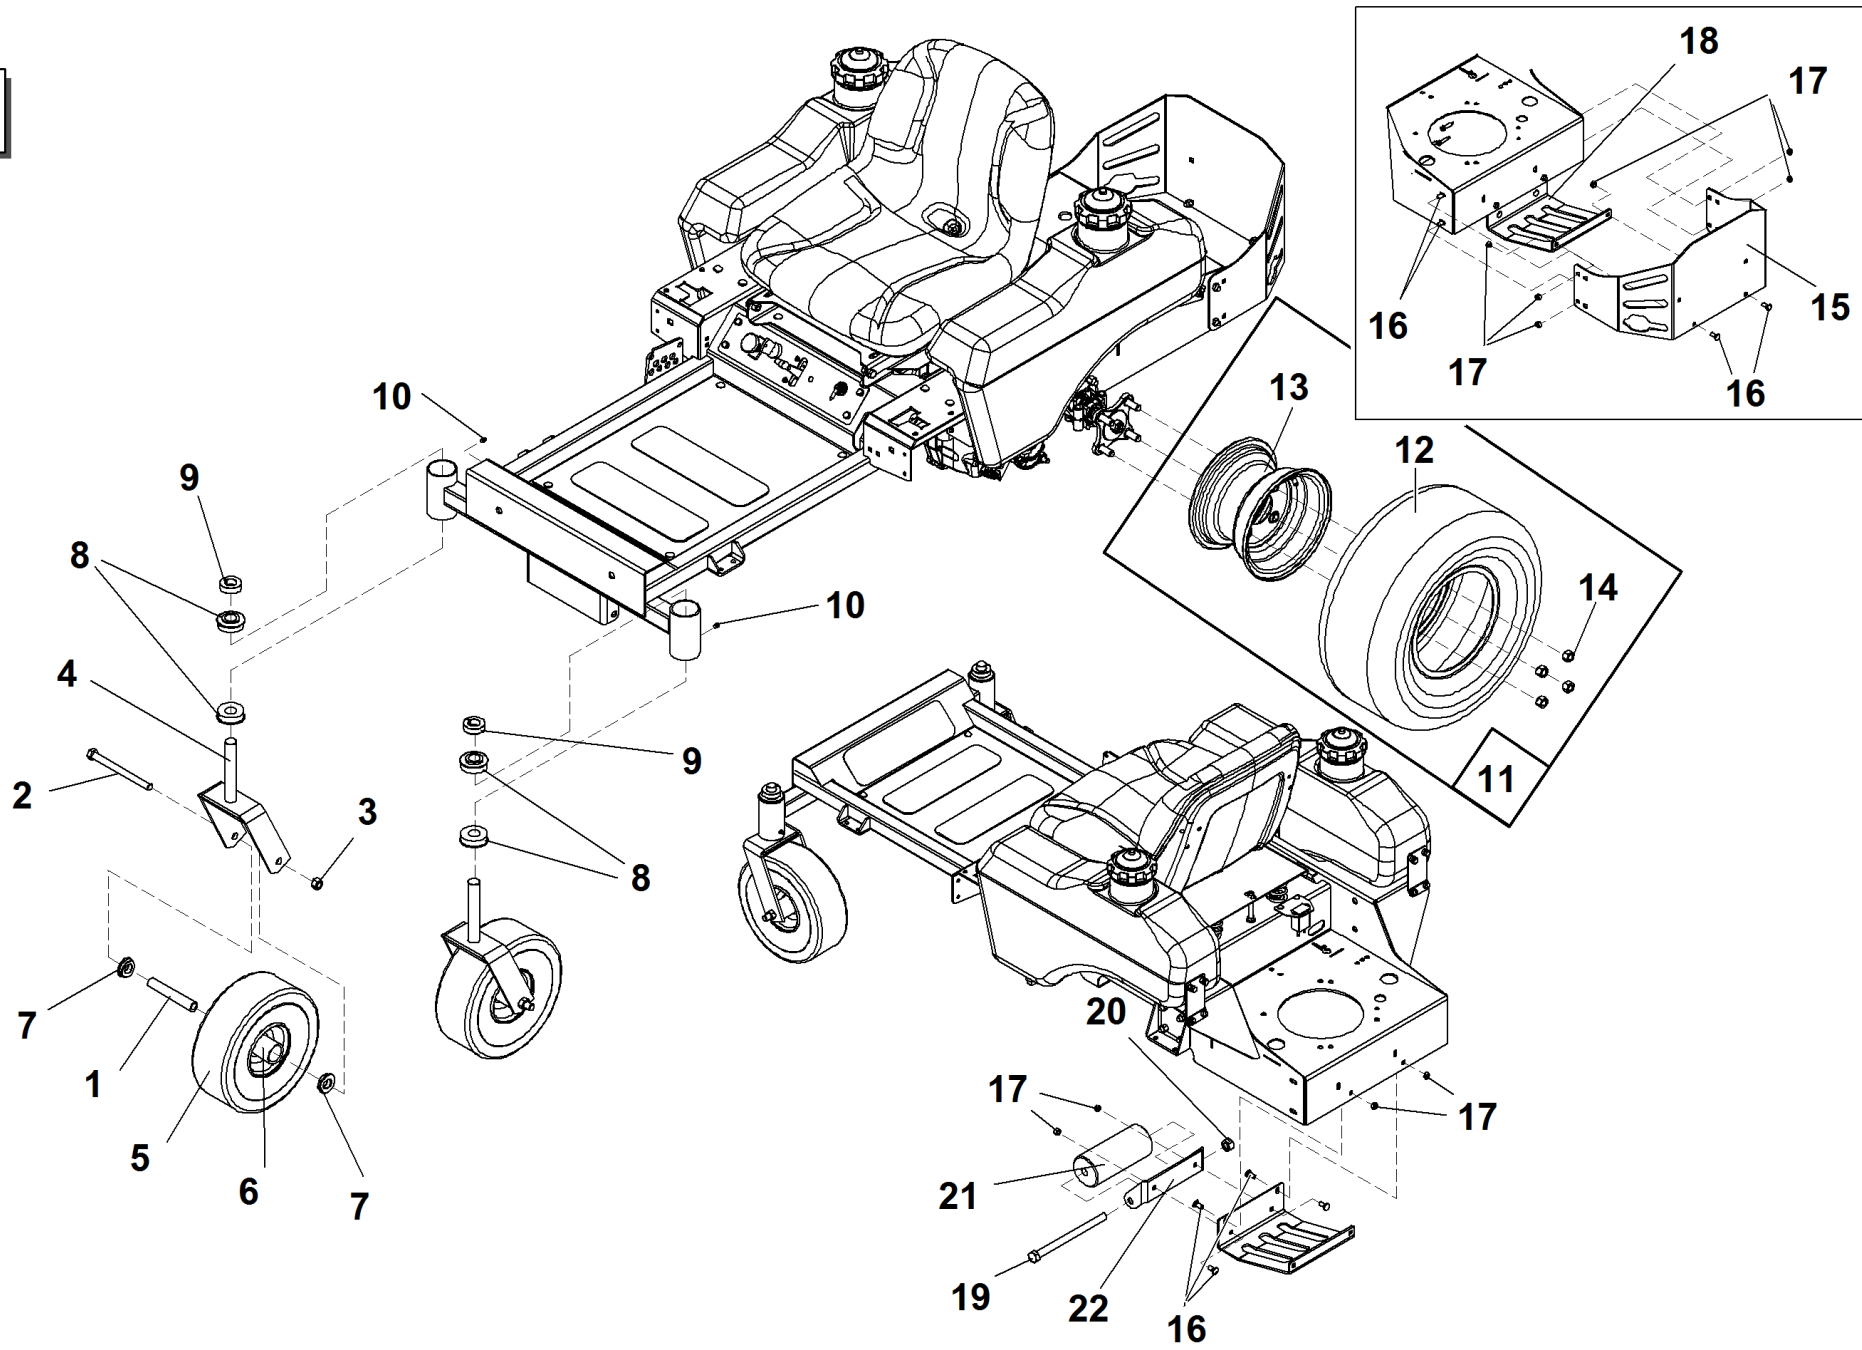

SRZ 151

#

P/N

DESCRIPTION

SRZ 151

REF. 10-00555992310

1	93900363307	TUBO ASSE		
2	93900100339	VITE 1/2-13 X 6 HHCS		
3	93900104259	DADO 1/2-13 NYLOC		
4	93500422016	FORCELLA RUOTA ANTERIORE		
5	93100363260	PNEUMATICO 4.10/3.50-4		
6	93100363311	RUOTA POSTERIORE COMPL. SRZ150 18x7.5x8		
7	93100423201	GABBIA PER CUSCINETTO		
8	93900423109	CUSCINETTI FLANGIATI 7/8		
9	93900423071	COLLARE MORSETTO 7/8		
10	93900111001	INGRASSATORE 1/8		
11	93500353126	PNEUMATICO 18X9.50 -8 COMPL. SRZ 151		
12	93500353148	PNEUMATICO POSTERIORE 18X9.50X8 SRZ151		
13	93500353149	CERCHIO POSTERIORE SRZ 151		
14	93900103023	DADO AD ALETTA 1/2-20 X 60 T		
15	93500353075	PROTEZIONE MOTORE		
16	93900107503	BULLONE QUADRO SOTTOTESTA 5/16-18 X 3/4		
17	93900104256	"DADO AUTOBLOCCANTE NYLON 5/16""-18"		
18	93500353100	PIATTO DI SCIVOLO		
19	93900100351	VITE 5/8-11 X 8-1/2 HHCS		
20	93900104261	DADO 5/8-11 NYLOC		
21	93900603023	RUOTINO ANTISCALPO		
22	93500353145	STAFFA RUOTINO ANTIRIBALTAMENTO