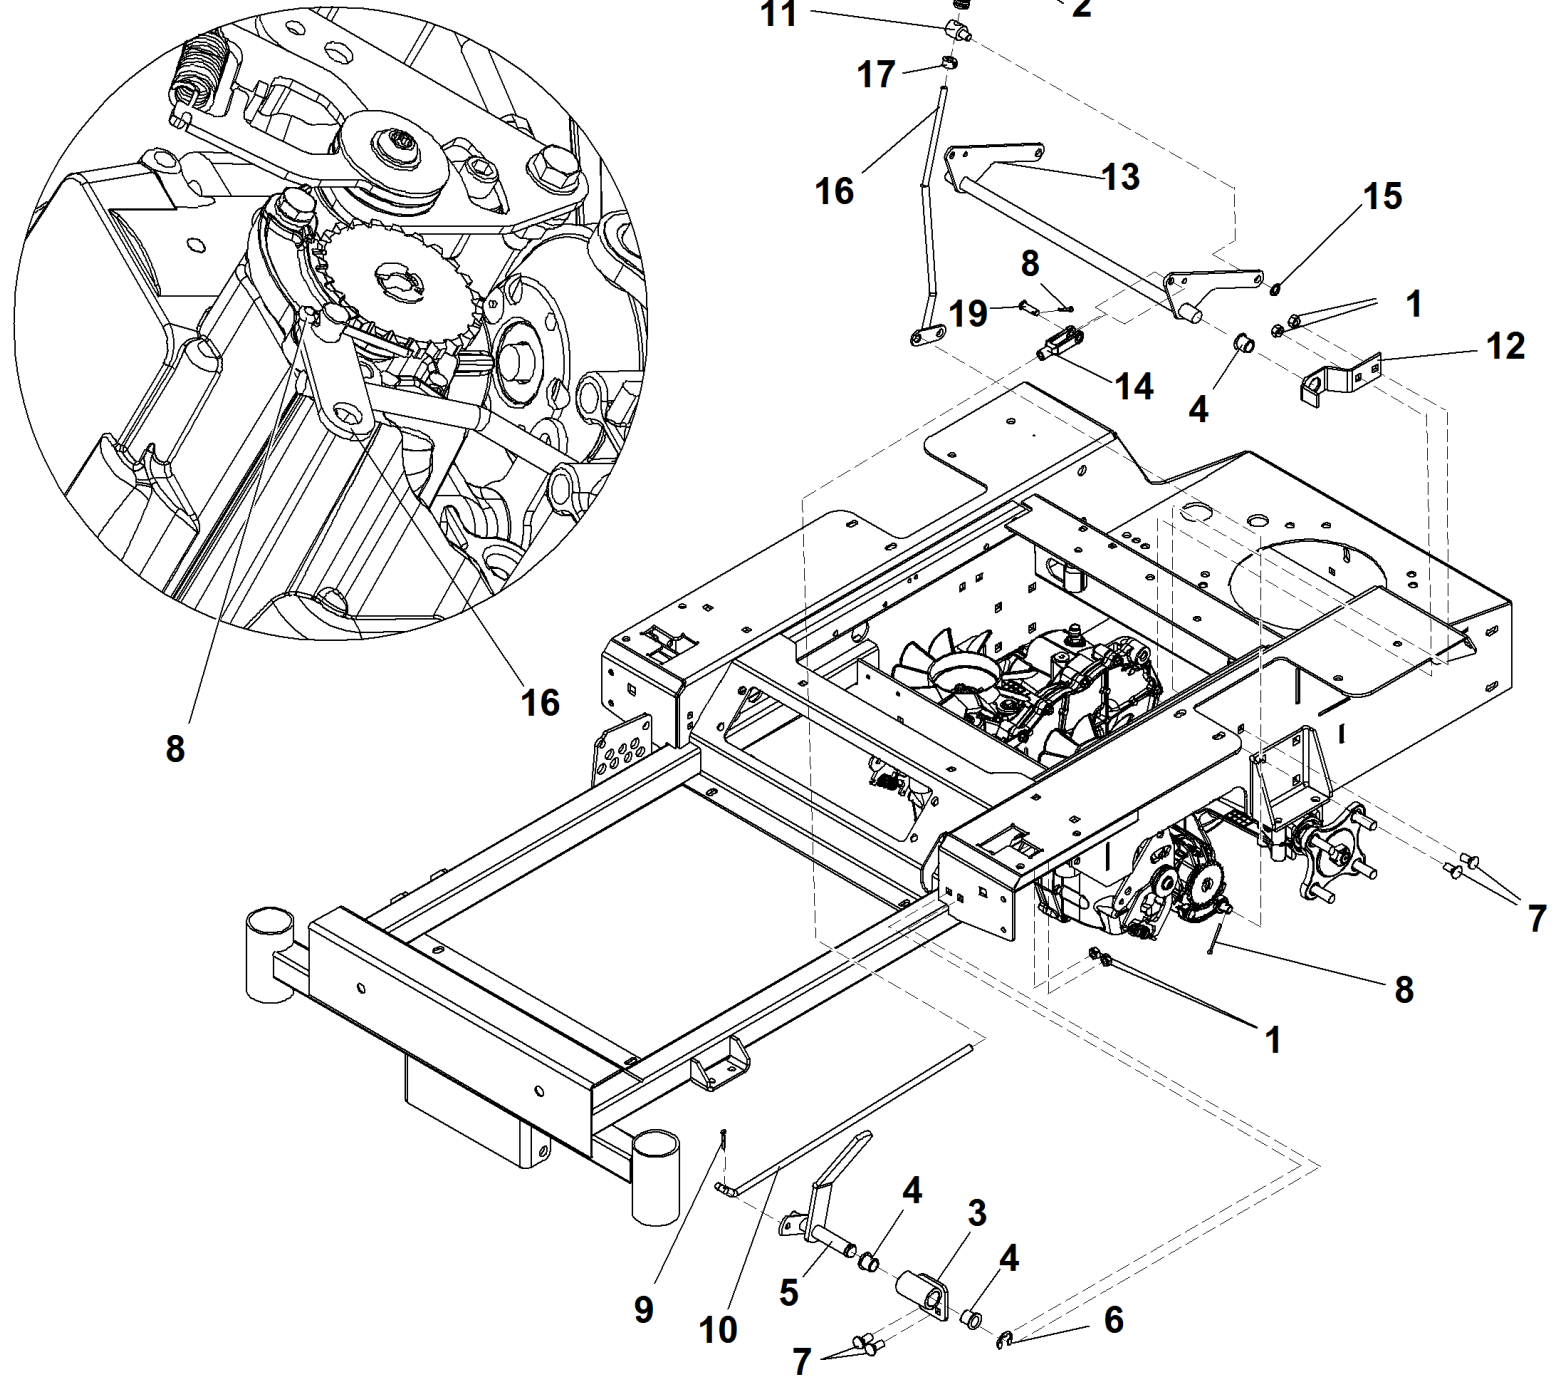

SRZ 151

#

P/N

DESCRIPTION

SRZ 151

REF. 09-00555992309

1	93900104256	"DADO AUTOBLOCCANTE NYLON 5/16""-18"
2	93900105258	"RONDELLA PIANA 5/16""
3	93500352024	DISTANZIALE LEVA FRENO
4	93500353057	"BOCCOLA FLANGIATA 5/8""
5	93500352022	LEVA FRENO
6	93900108500	SEEGER 5/8 DIA.
7	93900107503	BULLONE QUADRO SOTTOTESTA 5/16-18 X 3/4
8	93900106763	COPIGLIA 1/8 X 1-1/4
9	93900106753	COPIGLIA 3/32 X 3/4
10	93500353071	TIRANTE FRENO
11	93900423130	NOTTOLINO FRENO A MANO
12	93500353059	STAFFA ALBERO FRENO
13	93500352020	ALBERO FRENO
14	93500363152	BRIGLIA 5/16-24
15	93900363177	DADO A PRESSIONE 3/8
16	93500352042	LEVA FRENO
17	93900523112	"COLLARE MORSETTO 5/16"" "
18	93900523024	MOLLA TRASMISSIONE ELASTICA
19	93500363144	"PERNO 5/16""