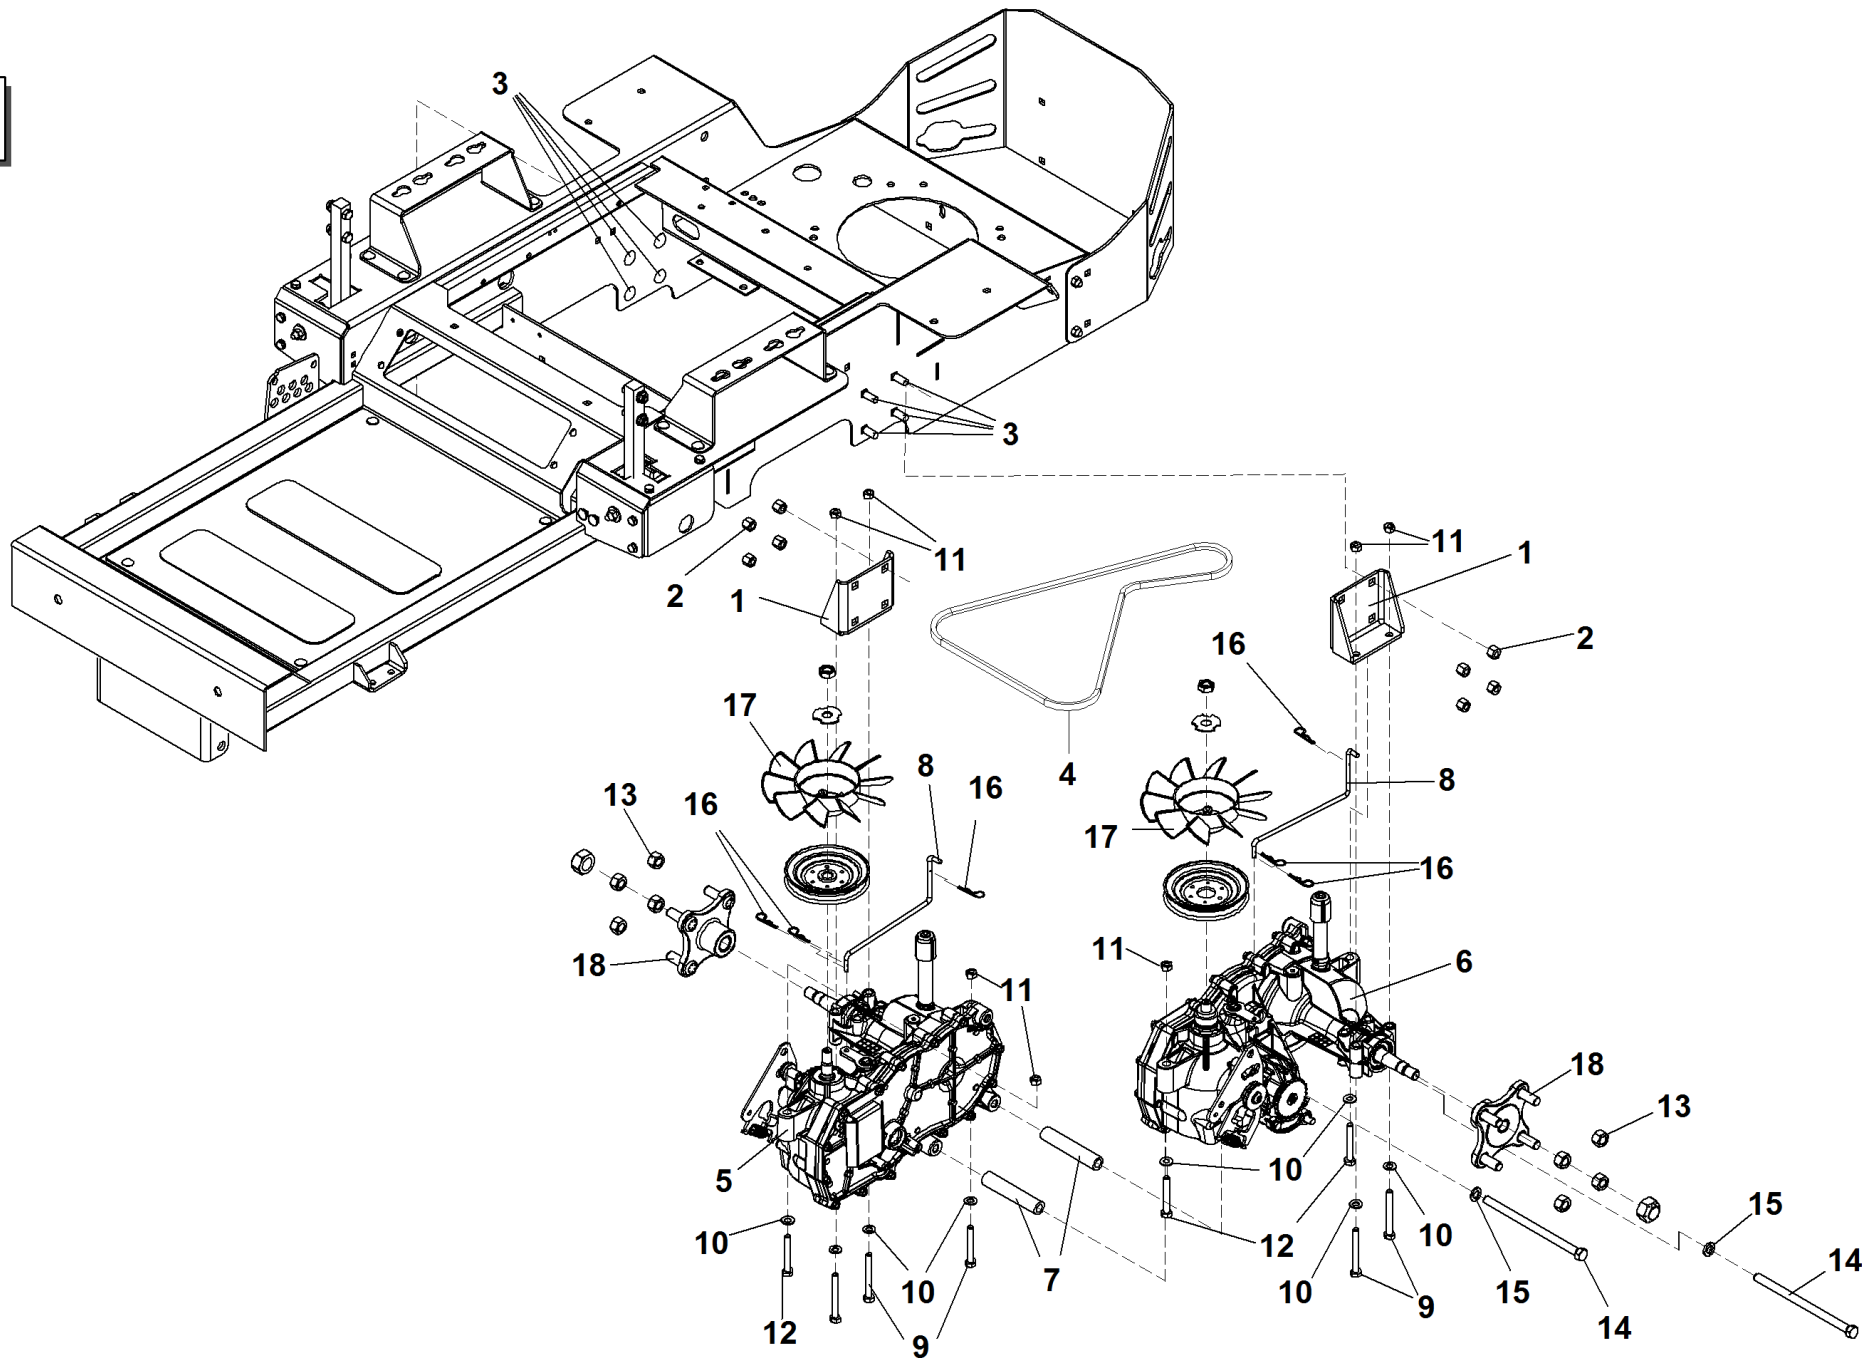

SRZ 151

#

P/N

DESCRIPTION

SRZ 151

REF. 05-00555992305

1	93500353013	PROTEZIONE ASSALE		
2	93900104257	"DADO AUTOBLOCCANTE NYLON 3/8""-16"		
3	93500107526	"BULLONE QUADRO SOTTOTESTA 1/4-20 X 3/4"""		
4	93500353112	CINGHIA TRAS. POMPA SRZ 151		
5	93500353127	GRUPPO ASSALE RUOTA DX SRZ151		
6	93500353128	GRUPPO ASSALE RUOTA SX SRZ151		
7	93500353118	TUBO DI ACCOPPIAGGIO		
8	93500353091	TIRANTE BAYPASS		
9	93500100280	VITE 5/16-18 X 2-1/2 HHCS		
10	93900105257	ROSETTA 5/16		
11	93900104256	"DADO AUTOBLOCCANTE NYLON 5/16""-18"		
12	93500100278	VITE 5/16-18 X 2-1/2 HHCS		
13	93900103023	DADO AD ALETTA 1/2-20 X 60 T		
14	93500100321	VITE 7/16-14 X 7.0 HHCS		
15	93500105007	"ROSETTA 7/16"""		
16	93900363165	CHIAVETTA FORCELLA		
17	93500353189	VENTOLA GRUPPO SRZ 151		
18	93500353190	MOZZO RUOTA POSTERIORE