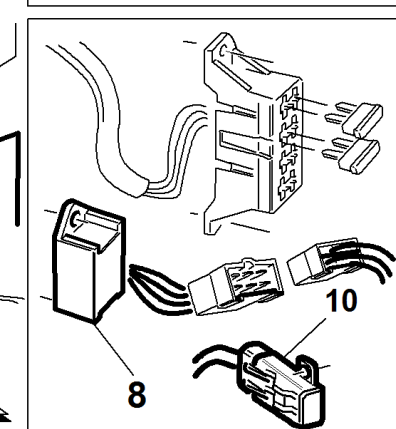

#

P/N

DESCRIPTION

SRZ 151

REF. 11-00555992311

1	93500353067	SUPPORTO SERBATOIO
2	93900107503	BULLONE QUADRO SOTTOTESTA 5/16-18 X 3/4
3	93900104256	"DADO AUTOBLOCCANTE NYLON 5/16""-18"
4	93500353085	SUPPORTO POSTERIORE SERBATOIO
5	93500644021	SERBATIOIO SX SRZ 151
6	93900100271	VITE 5/16-18 X 3/4 HHCS
7	93900105005	ROSETTA 5/16
8	93500644022	SERBATIOIO DX SRZ 151
9	93900100271	VITE 5/16-18 X 3/4 HHCS
10	93900105005	ROSETTA 5/16
11	93200583050	VALVOLA CARBURANTE
12	93900363099	TUBO CARBURANTE
13	93900583185	TUBO SERBATIOIO DX
14	93500823315	"TUBO SERBATIOIO L=27"""
15	93900363098	MORSETTO GUIDA GAS
16	93100823179	TAPPO SERBATOIO - SRZ
17	93900583183	CONNESSIONE SERBATOIO
18	93900533125	ANELLO TENUTA VALVOLA