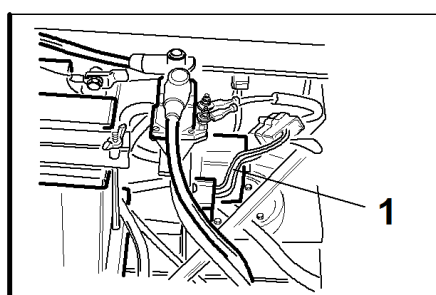

#

P/N

DESCRIPTION

SRZ 151

REF. 11-00555992311

1	93500353067	SUPPORTO SERBATOIO
2	93900107503	BULLONE QUADRO SOTTOTESTA 5/16-18 X 3/4
3	93900104256	"DADO AUTOBLOCCANTE NYLON 5/16""-18"
4	93500353085	SUPPORTO POSTERIORE SERBATOIO
5	93500644021	SERBATIOIO SX SRZ 151
6	93900100271	VITE 5/16-18 X 3/4 HHCS
7	93900105005	ROSETTA 5/16
8	93500644022	SERBATIOIO DX SRZ 151
9	93900100271	VITE 5/16-18 X 3/4 HHCS
10	93900105005	ROSETTA 5/16
11	93200583050	VALVOLA CARBURANTE
12	93900363099	TUBO CARBURANTE
13	93900583185	TUBO SERBATIOIO DX
14	93500823315	"TUBO SERBATIOIO L=27"""
15	93900363098	MORSETTO GUIDA GAS
16	93100823179	TAPPO SERBATOIO - SRZ
17	93900583183	CONNESSIONE SERBATOIO
18	93900533125	ANELLO TENUTA VALVOLA