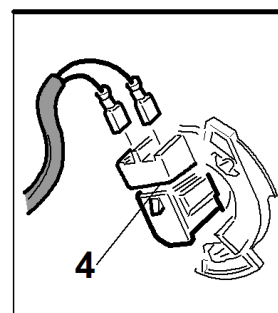

#

P/N

DESCRIPTION

SRZ 151

REF. 11-00555992311

1	93500353067	SUPPORTO SERBATOIO
2	93900107503	BULLONE QUADRO SOTTOTESTA 5/16-18 X 3/4
3	93900104256	"DADO AUTOBLOCCANTE NYLON 5/16""-18"
4	93500353085	SUPPORTO POSTERIORE SERBATOIO
5	93500644021	SERBATIOIO SX SRZ 151
6	93900100271	VITE 5/16-18 X 3/4 HHCS
7	93900105005	ROSETTA 5/16
8	93500644022	SERBATIOIO DX SRZ 151
9	93900100271	VITE 5/16-18 X 3/4 HHCS
10	93900105005	ROSETTA 5/16
11	93200583050	VALVOLA CARBURANTE
12	93900363099	TUBO CARBURANTE
13	93900583185	TUBO SERBATIOIO DX
14	93500823315	"TUBO SERBATIOIO L=27"""
15	93900363098	MORSETTO GUIDA GAS
16	93100823179	TAPPO SERBATOIO - SRZ
17	93900583183	CONNESSIONE SERBATOIO
18	93900533125	ANELLO TENUTA VALVOLA