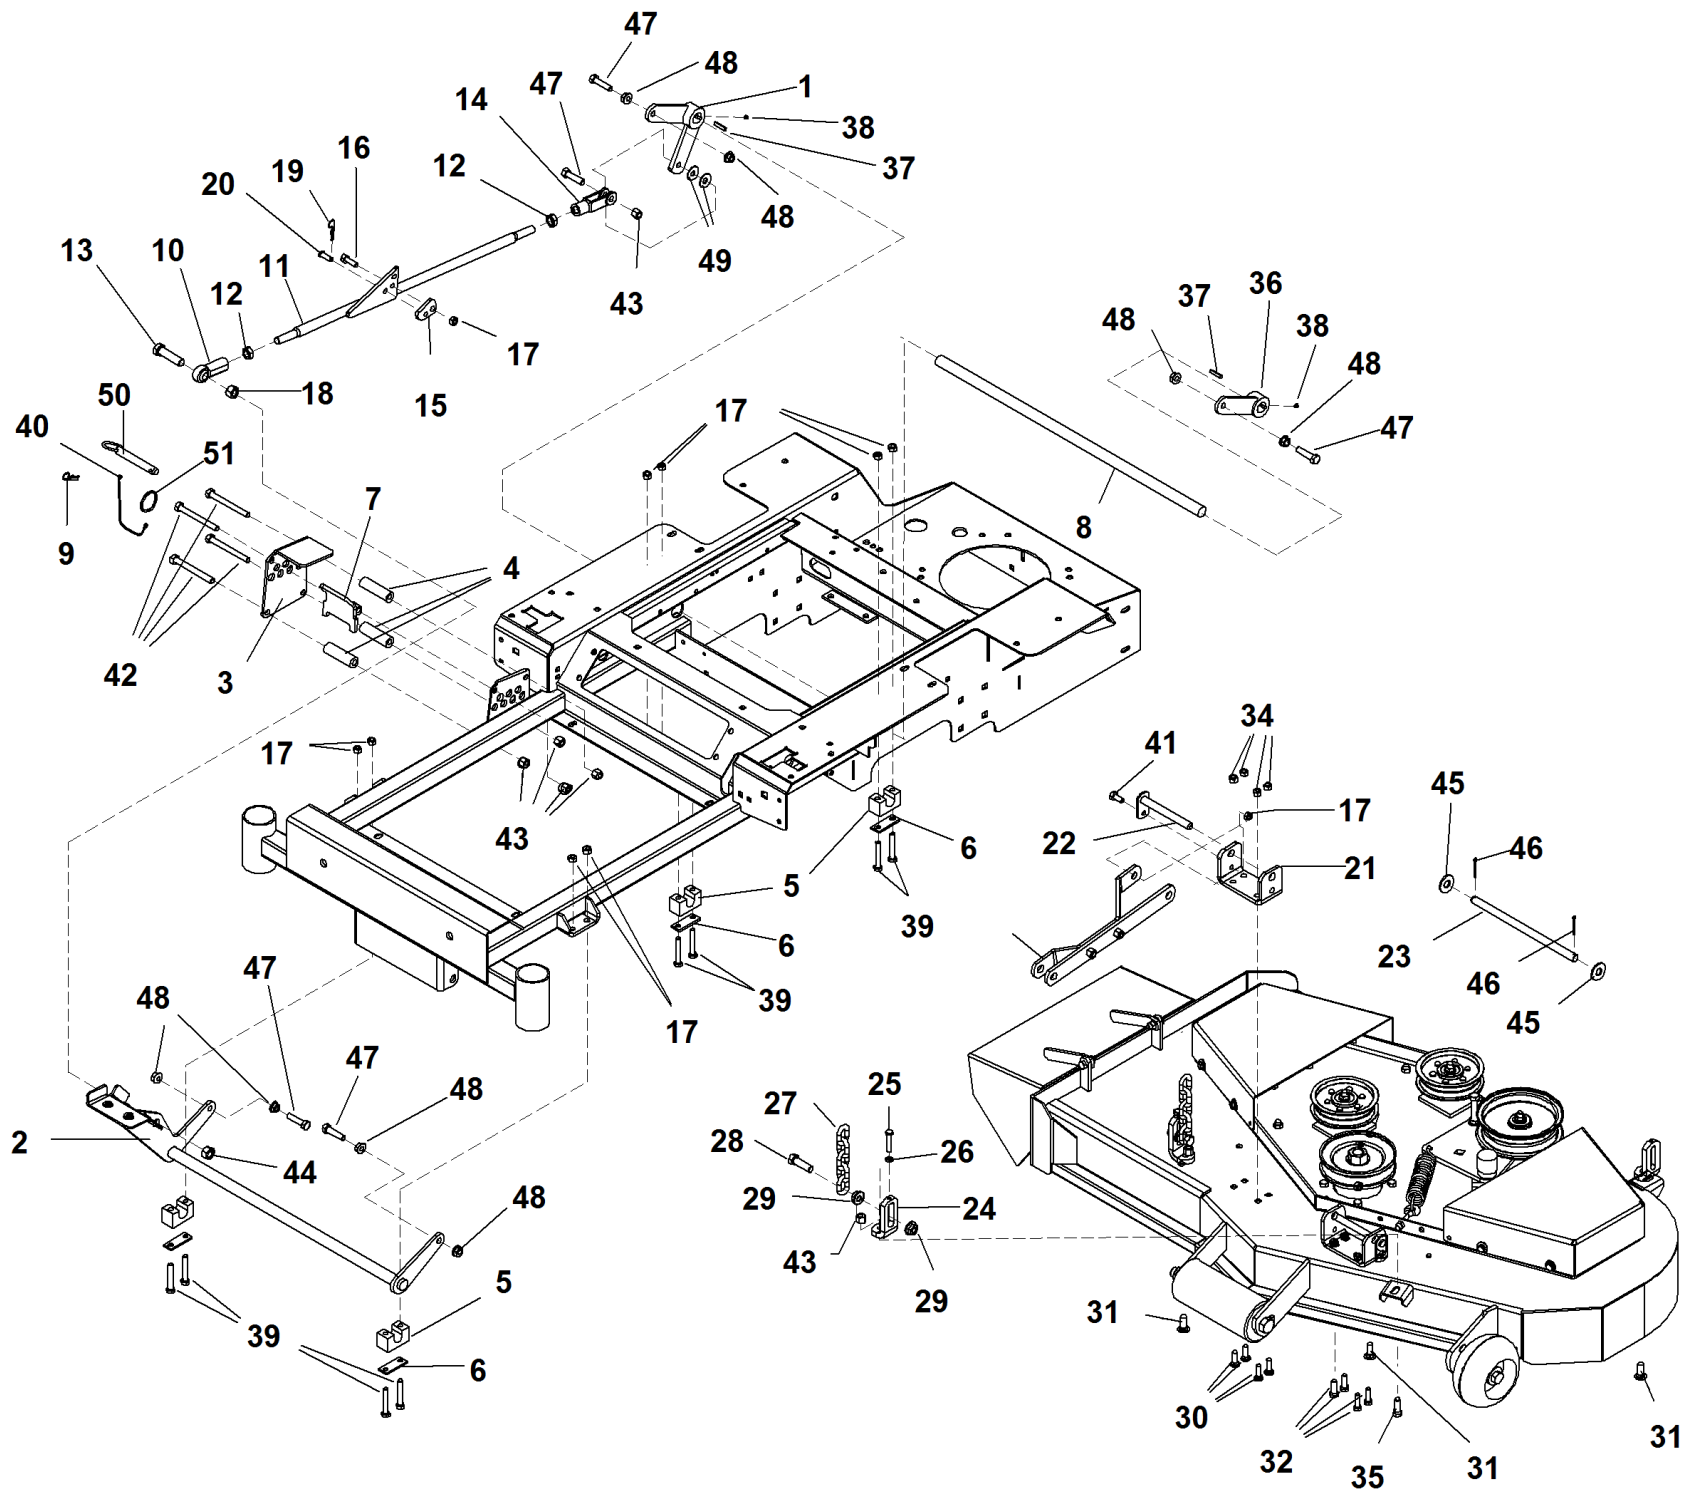

SRZ 151

#

P/N

DESCRIPTION

SRZ 151

REF. 02-00555992302

1	93500352010	MOZZO SOLLEVAMENTO DX		
2	93500352014	ASTA SOLEVAMENTO ANTERIORE		
3	93500643083	ALTEZZA PIATTO ESTERNO		
4	93500353040	DISTANZIALE ALTEZZA DI TAGLIO		
5	93500353028	PERNO DI BLOCCO		
6	93500353047	PERNO DI BLOCCO PIATTO		
7	93500352018	CHIAVISTELLO PER IL TRASPORTO		
8	93900533010	"ALBERO SOLLEVAM.PIATTO FRONT.25""		
9	93500153025	COPIGLIA		
10	93900533084	"TERMINALE ASTA 1/2""		
11	93500352028	ASTA DI CONNESSIONE		
12	93900104755	DADO 1/2-20		
13	93500100329	VITE 1/2-13 X 2 HHCS		
14	93900533083	"1/2"" GANCIO AD ""U""		
15	93500353038	LINGUETTA REGOLAZIONE ALTEZZA DI TAGLIO		
16	93900100273	VITE 5/16-18 X 1 HHCS		
17	93900104256	"DADO AUTOBLOCCANTE NYLON 5/16""-18"		
18	93900104509	DADO 1/2-13 REG		
19	93900363165	CHIAVETTA FORCELLA		
20	93500363144	"PERNO 5/16""		
21	93500643084	"MONTANTE A ""C""		
22	93500352032	PERNO MONTANTE POST.		
23	93500353110	PERNO ANTERIORE		
24	93900533112	STAFFA FISSAGGIO CATENA		
25	93500100006	VITE 1/4-20 X 1.5 HH		
26	93900104758	DADO 1/4-20		
27	93900423359	CATENA FRONTALE (5 MAGLIE)		
28	93900100311	VITE 7/16-14 X 1-1/2 HHCS		
29	93900109027	DADO 7/16-14		
30	93900107509	BULLONE QUADRO SOTTOTESTA 5/16-18 X 1		
31	93500107526	"BULLONE QUADRO SOTTOTESTA 1/4-20 X 3/4""		
32	93900100273	VITE 5/16-18 X 1 HHCS		
33	93900423360	CATENA POSTERIORE (7 MAGLIE)		
34	93900104256	"DADO AUTOBLOCCANTE NYLON 5/16""-18"		
35	93900100292	VITE 3/8-16 X 1 HHCS		
36	93500352012	MOZZO SOLLEVAMENTO SX		
37	93900107255	LINGUETTA 3/16 X 3/16 X 1		
38	93900103292	GRANO 1/4-28 X 1/4 KCP-SS		
39	93900100277	VITE 5/16-18 X 2 HHCS		
40	93900123012	CATENA DI SICUREZZA		
41	93900100271	VITE 5/16-18 X 3/4 HHCS		
42	93900100302	VITE 3/8-16 X 3-1/2 HHCS		
43	93900104257	"DADO AUTOBLOCCANTE NYLON 3/8""-16"		
44	93900104259	DADO 1/2-13 NYLOC		
45	93900105264	ROSETTA PIANA 1/2		
46	93900106763	COPIGLIA 1/8 X 1-1/4		
47	93900100294	VITE 3/8-16 X 1-1/2 HHCS		
48	93900109007	"DADO AUTOBLOCCANTE 3/8""-16"		
49	93900105260	"ROSETTA PIANA 3/8""		
50	93500353153	"PERNO 1/2"" X 3"		
51	93900109002	ANELLO		