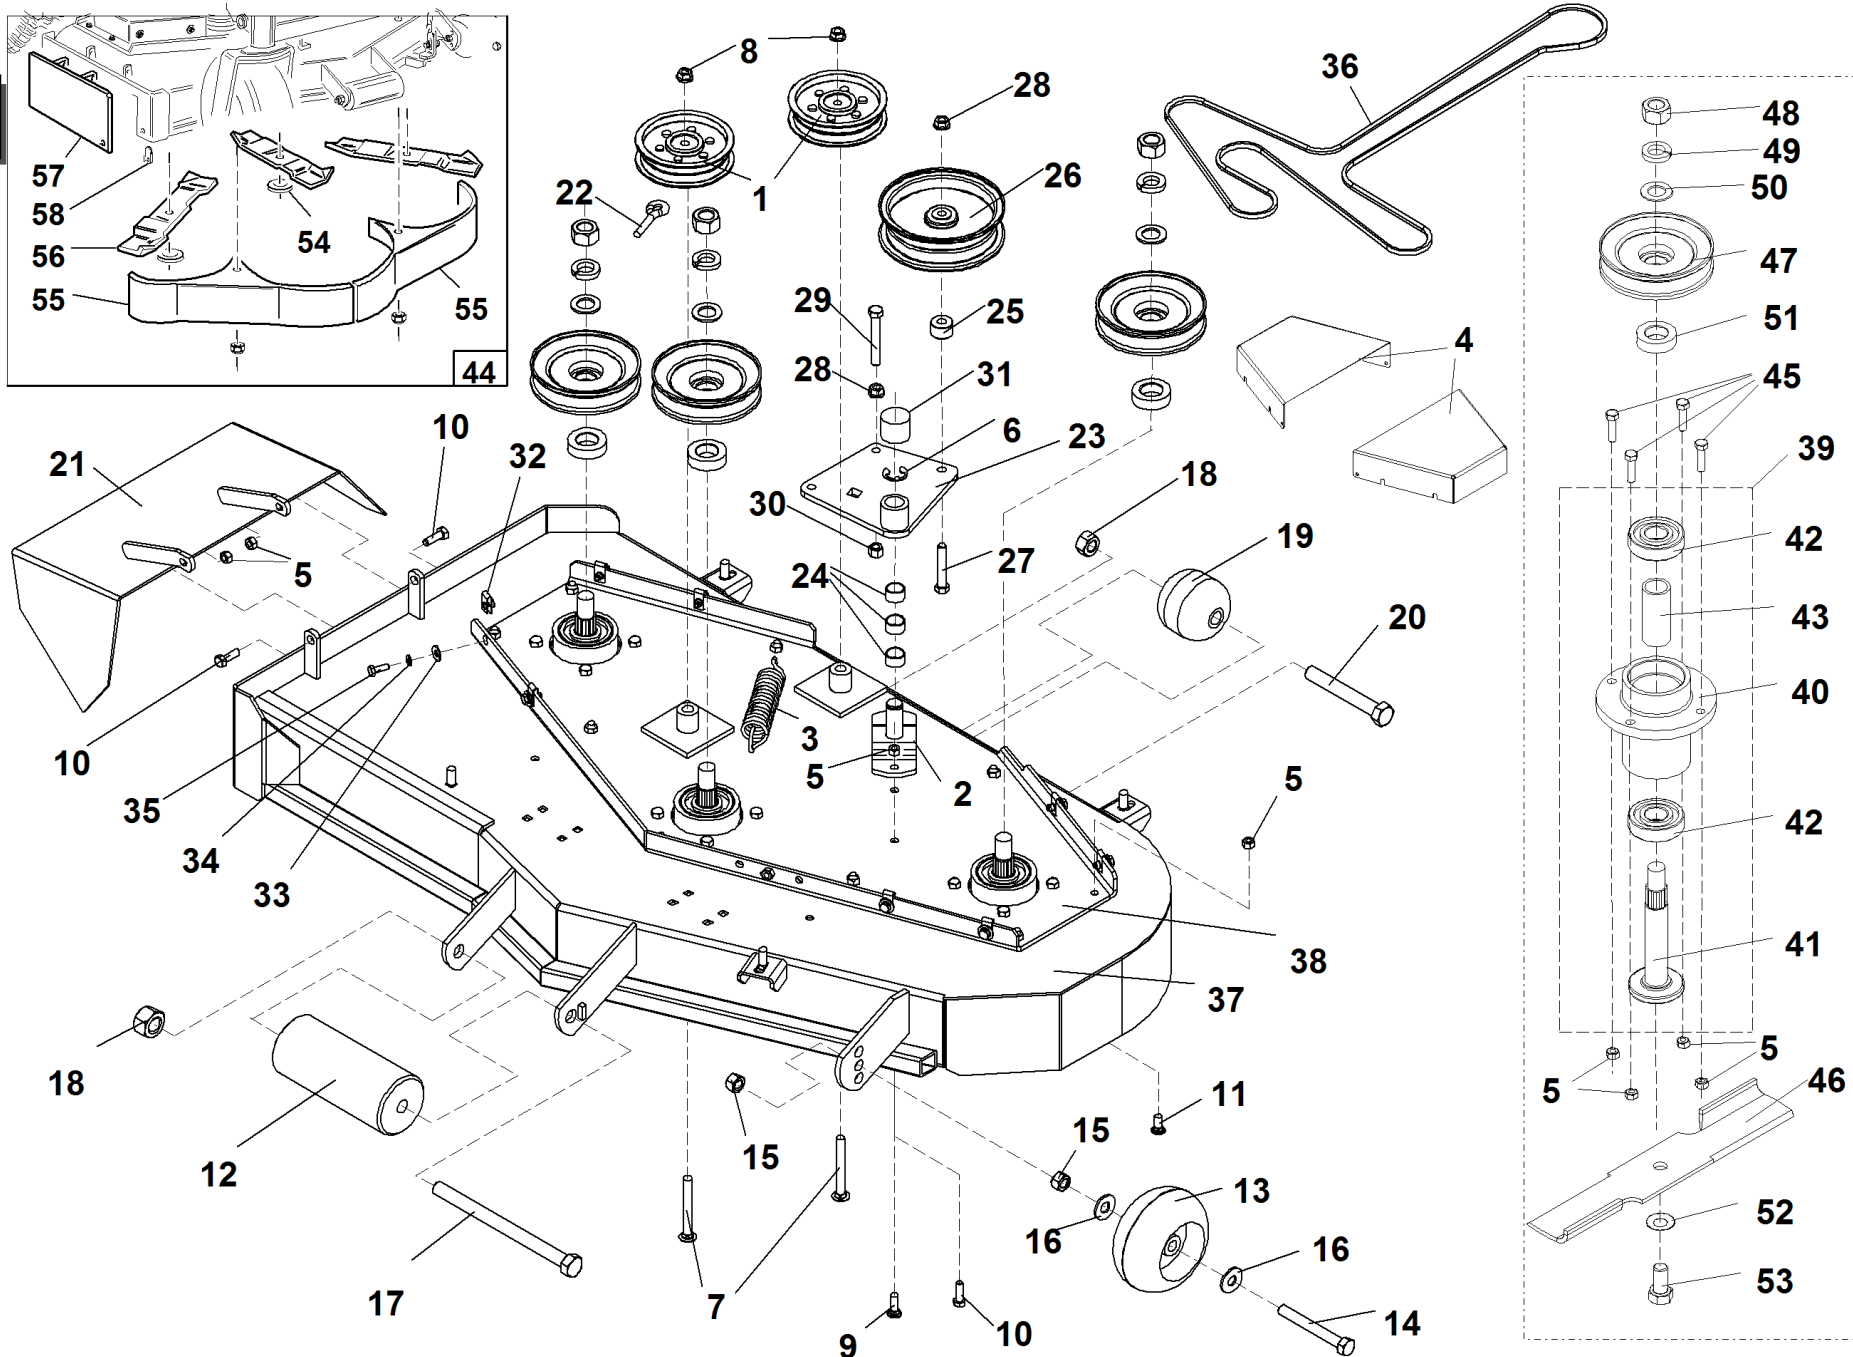

#

P/N

DESCRIPTION

SRZ 151

REF. 01-00555992301

1	93400523329	PULEGGIA TENDICINGHIA SRZ170/190
2	93900522104	PERNO DI DEVIAZIONE
3	93900523327	MOLLA TENDICINGHIA PIATTO SRZ170-190
4	93500643042	PROTEZIONE CINGHIA SRZ 151
5	93900104256	"DADO AUTOBLOCCANTE NYLON 5/16""-18"
6	93900108509	SEEGER 3/4 DIA.
7	93900107506	BULLONE QUADRO SOTTOTESTA 3/8-16 X 3-1/4
8	93900109007	"DADO AUTOBLOCCANTE 3/8""-16"
9	93900107509	BULLONE QUADRO SOTTOTESTA 5/16-18 X 1
10	93900100273	VITE 5/16-18 X 1 HHCS
11	93900107503	BULLONE QUADRO SOTTOTESTA 5/16-18 X 3/4
12	93900603023	RUOTINO ANTISCALPO
13	93900423023	RULLO PIATTO
14	93900100335	VITE 1/2-13 X 4 HHCS
15	93900104509	DADO 1/2-13 REG
16	93900105264	ROSETTA PIANA 1/2
17	93900100351	VITE 5/8-11 X 8-1/2 HHCS
18	93900104261	DADO 5/8-11 NYLOC
19	93900523084	RUOTINA POSTERIORE PIATTO
20	93900100346	VITE 5/8-11 X 4-1/2 HHCS
21	93500642094	DEFLETTORE ERBA SCARICO LATERALE
22	93900363080	GANCIO FILETTATO AD OCCHIO D
23	93500352045	PIASTRA CON BOCCOLA
24	93900363089	BOCCOLA DI AGGANCIO
25	93500823309	DISTANZIALE PULEGGIA
26	93400533114	PULEGG. TENDICING. LAME SRZ170/190
27	93900100297	VITE 3/8-16 X 2-1/4 HHCS
28	93900109007	"DADO AUTOBLOCCANTE 3/8""-16"
29	93500100299	VITE 3/8-16 X 2-3/4 HHCS
30	93900104257	"DADO AUTOBLOCCANTE NYLON 3/8""-16"
31	93900103009	CAPPUCCIO 1-1/4
32	93900109015	CLIP FILETTATA 1/4-20
33	93900105256	ROSETTA 1/4
34	93900105004	ROSETTA 1/4
35	93900100252	VITE 1/4-20 X 3/4 HHCS
36	93500353114	CINGHIA TRAS. PIATTO SRZ 151
37	93500642103	"PIATTO 42"" SRZ 151"
38	93500642104	"SOTTOPIASTRA PIATTO 42"" SRZ 151"
39	93100583106	SUPPORTO ALBERO LAME PREM. SRZ
40	93900583111	SUPPORTO ALBERINO
41	93900583112	ALBERO SUPPORTO LAME
42	93100363350	CUSCINETTO ALBERO RINVIO
43	93100583113	DISTANZIALE SUPP. ALBERO LAME SRZ
44	93500642048	KIT MULCHING SRZ 151
45	93900100274	VITE 5/16-18 X 1-1/4 HHTB
46	93500423029	"LAMA RASAERBA 14,25"" SRZ 151"
47	93400423262	PULEGGIA ALBERO LAME SRZ170
48	93900104511	DADO 3/4-16
49	93900105010	ROSETTA 3/4
50	93900105269	ROSETTA PIANA 3/4
51	93900583110	DISTANZIALE PULEGGIA
52	93500583108	"DISTANZIALE 3/8"""
53	93500100355	VITE 5/8-11 X 1-1/4 HHCS
54	93101000003	RONDELLA PIANA PESANTE DA 5/8
55	93900422072	PIASTRA MULCHING - VERNICIATO
56	93101000002	"LAMA MULC HING 14.25"" SRZ150/170"
57	93900482035	PARATIA CHIUSURA SCARICO PIATTO SRZ170
58	93900363297	MORSETTO