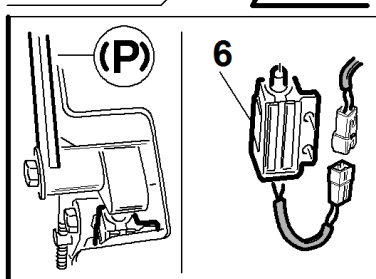

#

P/N

DESCRIPTION

SRZ 151

REF. 11-00555992311

1	93500353067	SUPPORTO SERBATOIO
2	93900107503	BULLONE QUADRO SOTTOTESTA 5/16-18 X 3/4
3	93900104256	"DADO AUTOBLOCCANTE NYLON 5/16""-18"
4	93500353085	SUPPORTO POSTERIORE SERBATOIO
5	93500644021	SERBATIOIO SX SRZ 151
6	93900100271	VITE 5/16-18 X 3/4 HHCS
7	93900105005	ROSETTA 5/16
8	93500644022	SERBATIOIO DX SRZ 151
9	93900100271	VITE 5/16-18 X 3/4 HHCS
10	93900105005	ROSETTA 5/16
11	93200583050	VALVOLA CARBURANTE
12	93900363099	TUBO CARBURANTE
13	93900583185	TUBO SERBATIOIO DX
14	93500823315	"TUBO SERBATIOIO L=27"""
15	93900363098	MORSETTO GUIDA GAS
16	93100823179	TAPPO SERBATOIO - SRZ
17	93900583183	CONNESSIONE SERBATOIO
18	93900533125	ANELLO TENUTA VALVOLA