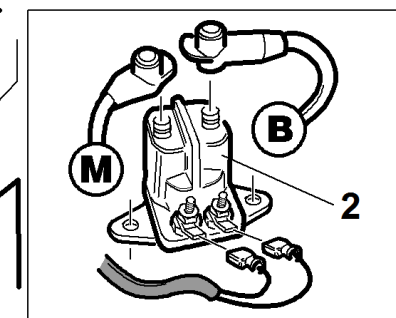

#

P/N

DESCRIPTION

SRZ 151

REF. 11-00555992311

1	93500353067	SUPPORTO SERBATOIO
2	93900107503	BULLONE QUADRO SOTTOTESTA 5/16-18 X 3/4
3	93900104256	"DADO AUTOBLOCCANTE NYLON 5/16""-18"
4	93500353085	SUPPORTO POSTERIORE SERBATOIO
5	93500644021	SERBATIOIO SX SRZ 151
6	93900100271	VITE 5/16-18 X 3/4 HHCS
7	93900105005	ROSETTA 5/16
8	93500644022	SERBATIOIO DX SRZ 151
9	93900100271	VITE 5/16-18 X 3/4 HHCS
10	93900105005	ROSETTA 5/16
11	93200583050	VALVOLA CARBURANTE
12	93900363099	TUBO CARBURANTE
13	93900583185	TUBO SERBATIOIO DX
14	93500823315	"TUBO SERBATIOIO L=27"""
15	93900363098	MORSETTO GUIDA GAS
16	93100823179	TAPPO SERBATOIO - SRZ
17	93900583183	CONNESSIONE SERBATOIO
18	93900533125	ANELLO TENUTA VALVOLA