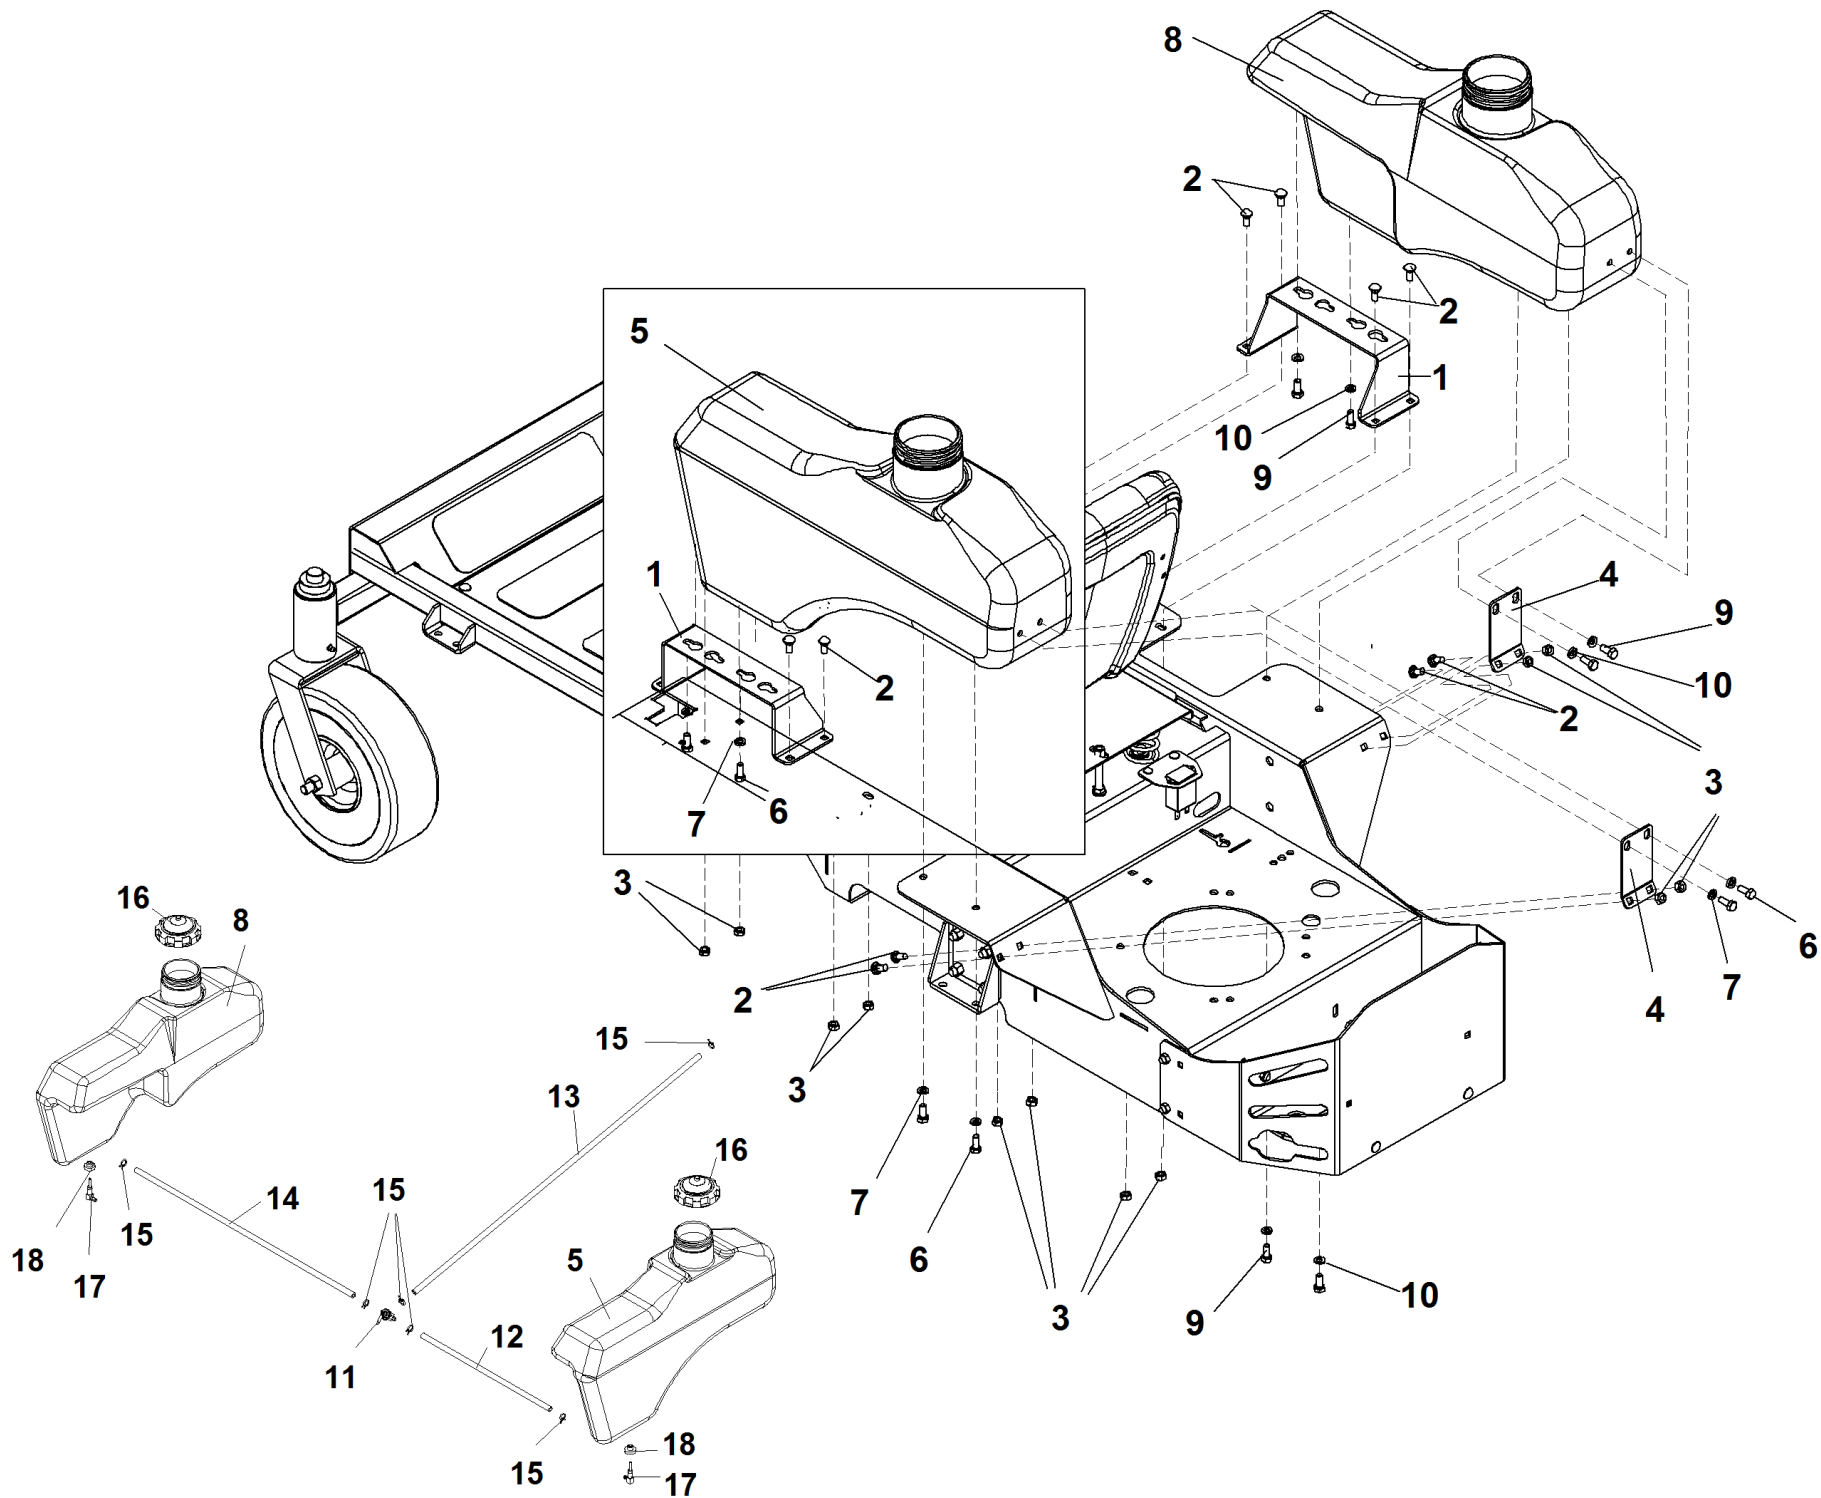

SRZ 151

#

P/N

DESCRIPTION

SRZ 151

REF. 10-00555992310

1	93900363307	TUBO ASSE		
2	93900100339	VITE 1/2-13 X 6 HHCS		
3	93900104259	DADO 1/2-13 NYLOC		
4	93500422016	FORCELLA RUOTA ANTERIORE		
5	93100363260	PNEUMATICO 4.10/3.50-4		
6	93100363311	RUOTA POSTERIORE COMPL. SRZ150 18x7.5x8		
7	93100423201	GABBIA PER CUSCINETTO		
8	93900423109	CUSCINETTI FLANGIATI 7/8		
9	93900423071	COLLARE MORSETTO 7/8		
10	93900111001	INGRASSATORE 1/8		
11	93500353126	PNEUMATICO 18X9.50 -8 COMPL. SRZ 151		
12	93500353148	PNEUMATICO POSTERIORE 18X9.50X8 SRZ151		
13	93500353149	CERCHIO POSTERIORE SRZ 151		
14	93900103023	DADO AD ALETTA 1/2-20 X 60 T		
15	93500353075	PROTEZIONE MOTORE		
16	93900107503	BULLONE QUADRO SOTTOTESTA 5/16-18 X 3/4		
17	93900104256	"DADO AUTOBLOCCANTE NYLON 5/16""-18"		
18	93500353100	PIATTO DI SCIVOLO		
19	93900100351	VITE 5/8-11 X 8-1/2 HHCS		
20	93900104261	DADO 5/8-11 NYLOC		
21	93900603023	RUOTINO ANTISCALPO		
22	93500353145	STAFFA RUOTINO ANTIRIBALTAMENTO		