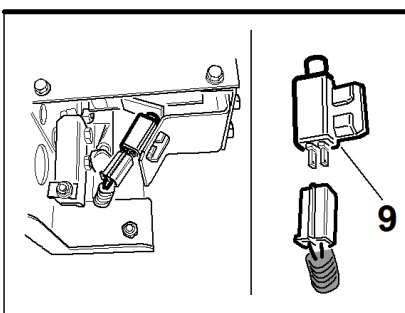

#

P/N

DESCRIPTION

SRZ 151

REF. 11-00555992311

1	93500353067	SUPPORTO SERBATOIO
2	93900107503	BULLONE QUADRO SOTTOTESTA 5/16-18 X 3/4
3	93900104256	"DADO AUTOBLOCCANTE NYLON 5/16""-18"
4	93500353085	SUPPORTO POSTERIORE SERBATOIO
5	93500644021	SERBATIOIO SX SRZ 151
6	93900100271	VITE 5/16-18 X 3/4 HHCS
7	93900105005	ROSETTA 5/16
8	93500644022	SERBATIOIO DX SRZ 151
9	93900100271	VITE 5/16-18 X 3/4 HHCS
10	93900105005	ROSETTA 5/16
11	93200583050	VALVOLA CARBURANTE
12	93900363099	TUBO CARBURANTE
13	93900583185	TUBO SERBATIOIO DX
14	93500823315	"TUBO SERBATIOIO L=27"""
15	93900363098	MORSETTO GUIDA GAS
16	93100823179	TAPPO SERBATOIO - SRZ
17	93900583183	CONNESSIONE SERBATOIO
18	93900533125	ANELLO TENUTA VALVOLA