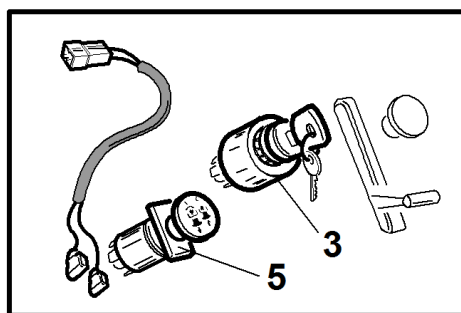

#

P/N

DESCRIPTION

SRZ 151

REF. 11-00555992311

1	93500353067	SUPPORTO SERBATOIO
2	93900107503	BULLONE QUADRO SOTTOTESTA 5/16-18 X 3/4
3	93900104256	"DADO AUTOBLOCCANTE NYLON 5/16""-18"
4	93500353085	SUPPORTO POSTERIORE SERBATOIO
5	93500644021	SERBATIOIO SX SRZ 151
6	93900100271	VITE 5/16-18 X 3/4 HHCS
7	93900105005	ROSETTA 5/16
8	93500644022	SERBATIOIO DX SRZ 151
9	93900100271	VITE 5/16-18 X 3/4 HHCS
10	93900105005	ROSETTA 5/16
11	93200583050	VALVOLA CARBURANTE
12	93900363099	TUBO CARBURANTE
13	93900583185	TUBO SERBATIOIO DX
14	93500823315	"TUBO SERBATIOIO L=27"""
15	93900363098	MORSETTO GUIDA GAS
16	93100823179	TAPPO SERBATOIO - SRZ
17	93900583183	CONNESSIONE SERBATOIO
18	93900533125	ANELLO TENUTA VALVOLA