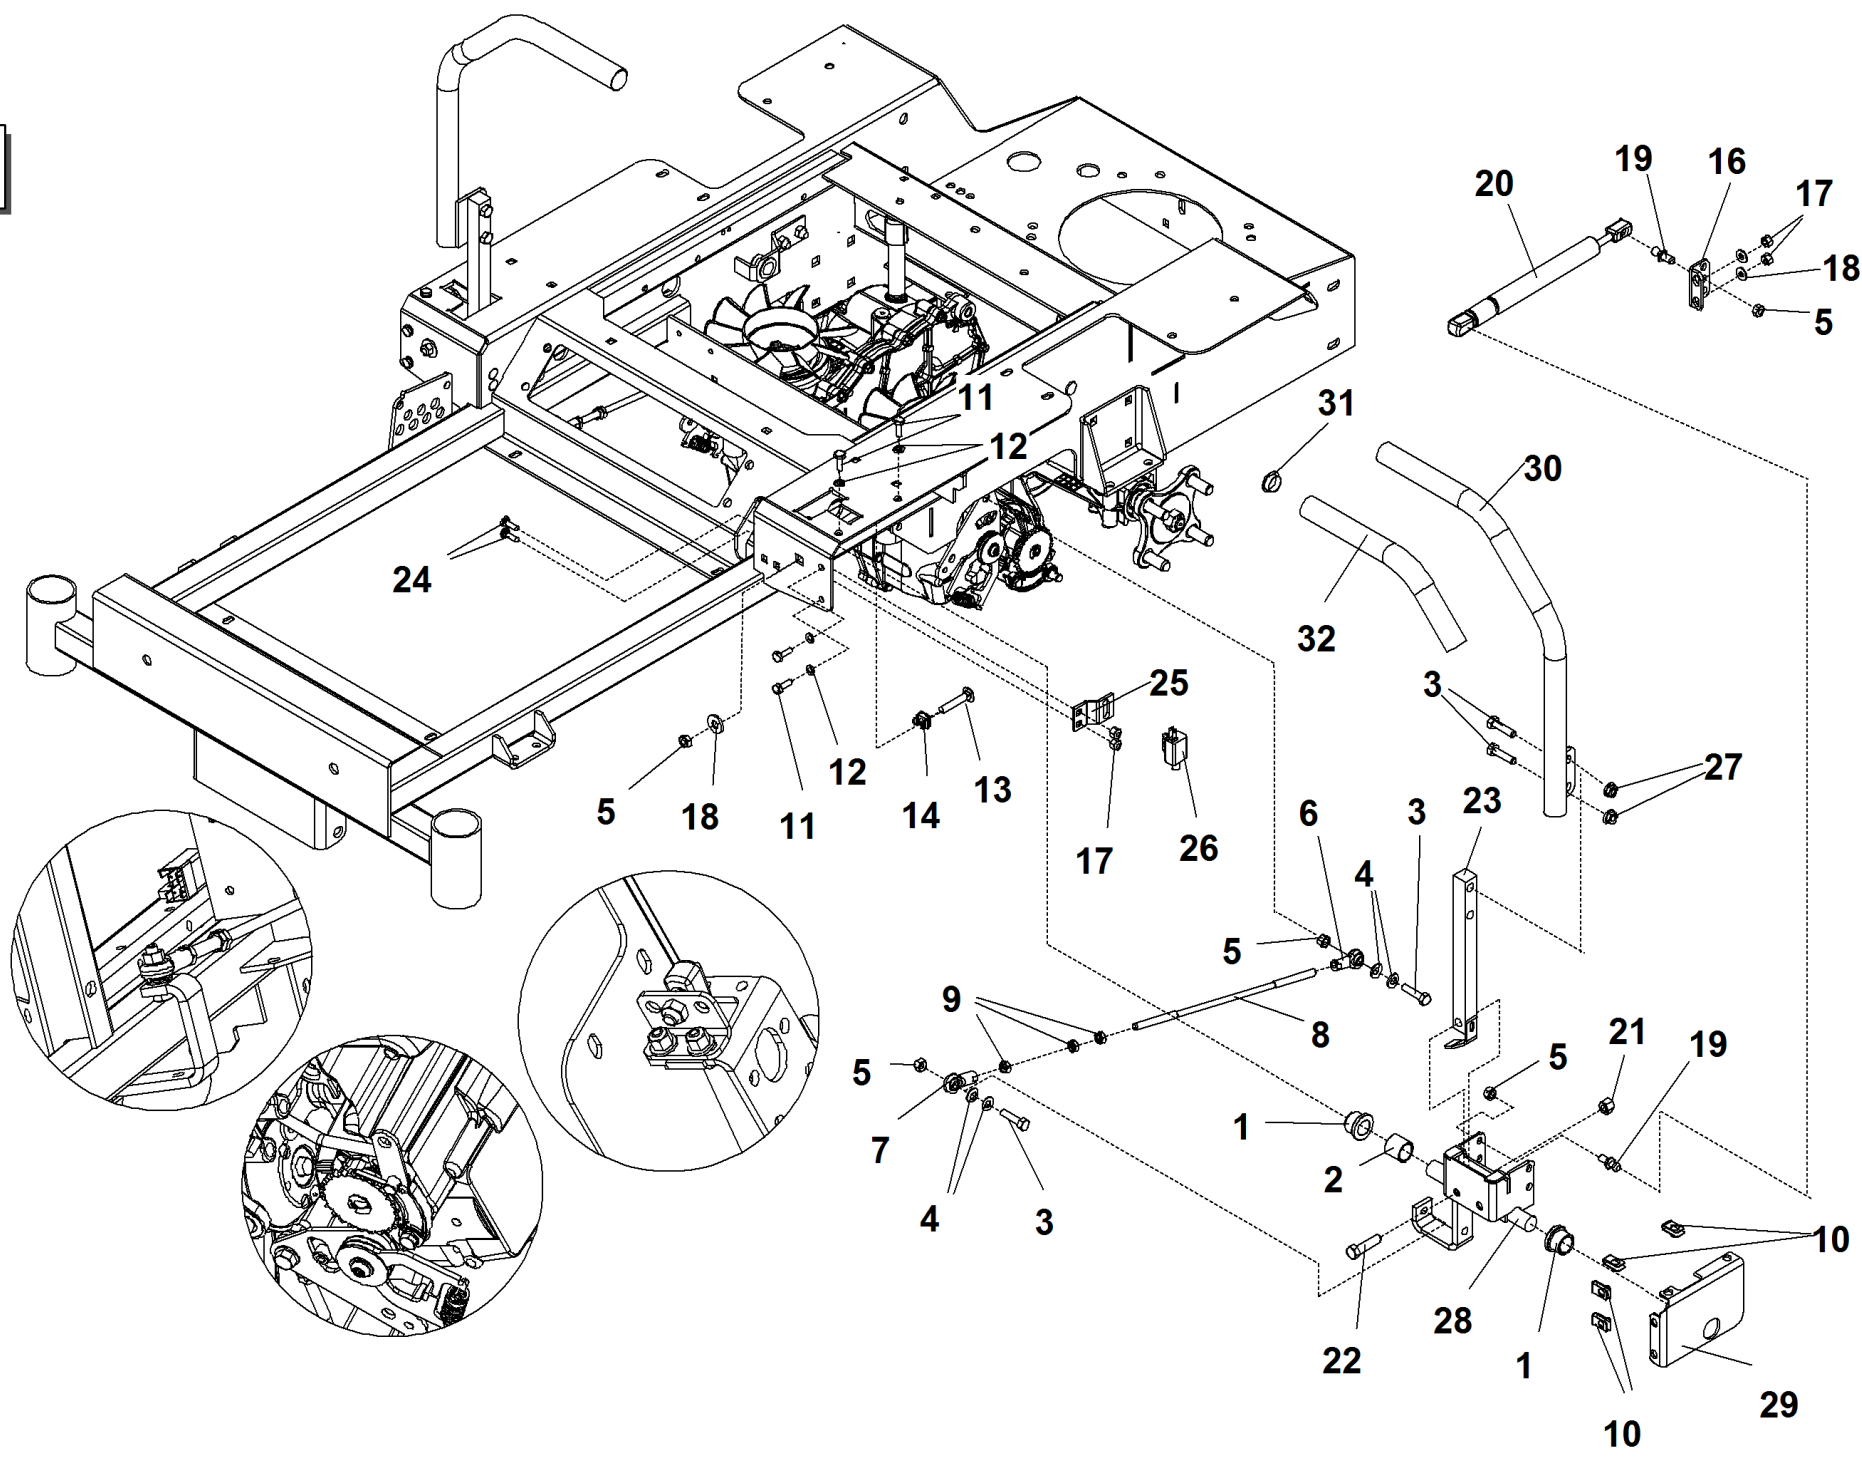

SRZ 151

#

P/N

DESCRIPTION

SRZ 151

REF. 07-00555992307

1	93500353018	"BOCCOLA 3/4""		
2	93500353024	DISTANZIALE AVANZAMENTO		
3	93900100274	VITE 5/16-18 X 1-1/4 HHTB		
4	93900105257	ROSETTA 5/16		
5	93900104256	"DADO AUTOBLOCCANTE NYLON 5/16""-18"		
6	93500623095	"OCCHIELLO DX 5/16"" "		
7	93900453081	TERMINALE ASTA .312 (FEMMINA)		
8	93500353093	TIRANTE AVANZAMENTO		
9	93900104752	DADO 5/16-24		
10	93900109015	CLIP FILETTATA 1/4-20		
11	93900100252	VITE 1/4-20 X 3/4 HHCS		
12	93900105004	ROSETTA 1/4		
13	93500107520	VITE 5/16-18 X 1-3/4		
14	93500353151	DADO PRIGIONIERO 5/16-18		
15	93900105258	"RONDELLA PIANA 5/16""		
16	93500353143	STAFFA FISSAGGIO SMORZATORE		
17	93900104255	DADO 1/4-20 NYLOC		
18	93500105255	"ROSETTA SAE 1/4""		
19	93900823221	SNODO 10MM		
20	93900583415	SMORZATORE DI CONTROLLO		
21	93900104257	"DADO AUTOBLOCCANTE NYLON 3/8""-16"		
22	93900100294	VITE 3/8-16 X 1-1/2 HHCS		
23	93500352008	STAFFA DI COLLEGAMENTO		
24	93900107502	PERNO 1/4-20 X 3/4		
25	93500353021	STAFFA MICRO AVANZAMENTO		
26	93400593041	MICRO FOLLE SRZ		
27	93900109001	DADO 5/16-18		
28	93500352006	PIANTONE AVANZAMENTO SX		
29	93500643079	PIASTRA DI CONTROLLO SX		
30	93900642025	LEVA CON IMPUGNATURA		
31	93900523033	TAPPO MANIGLIA		
32	93900523032	RIVESTIM. ANTISCIVOLO LEVE COMANDO SRZ