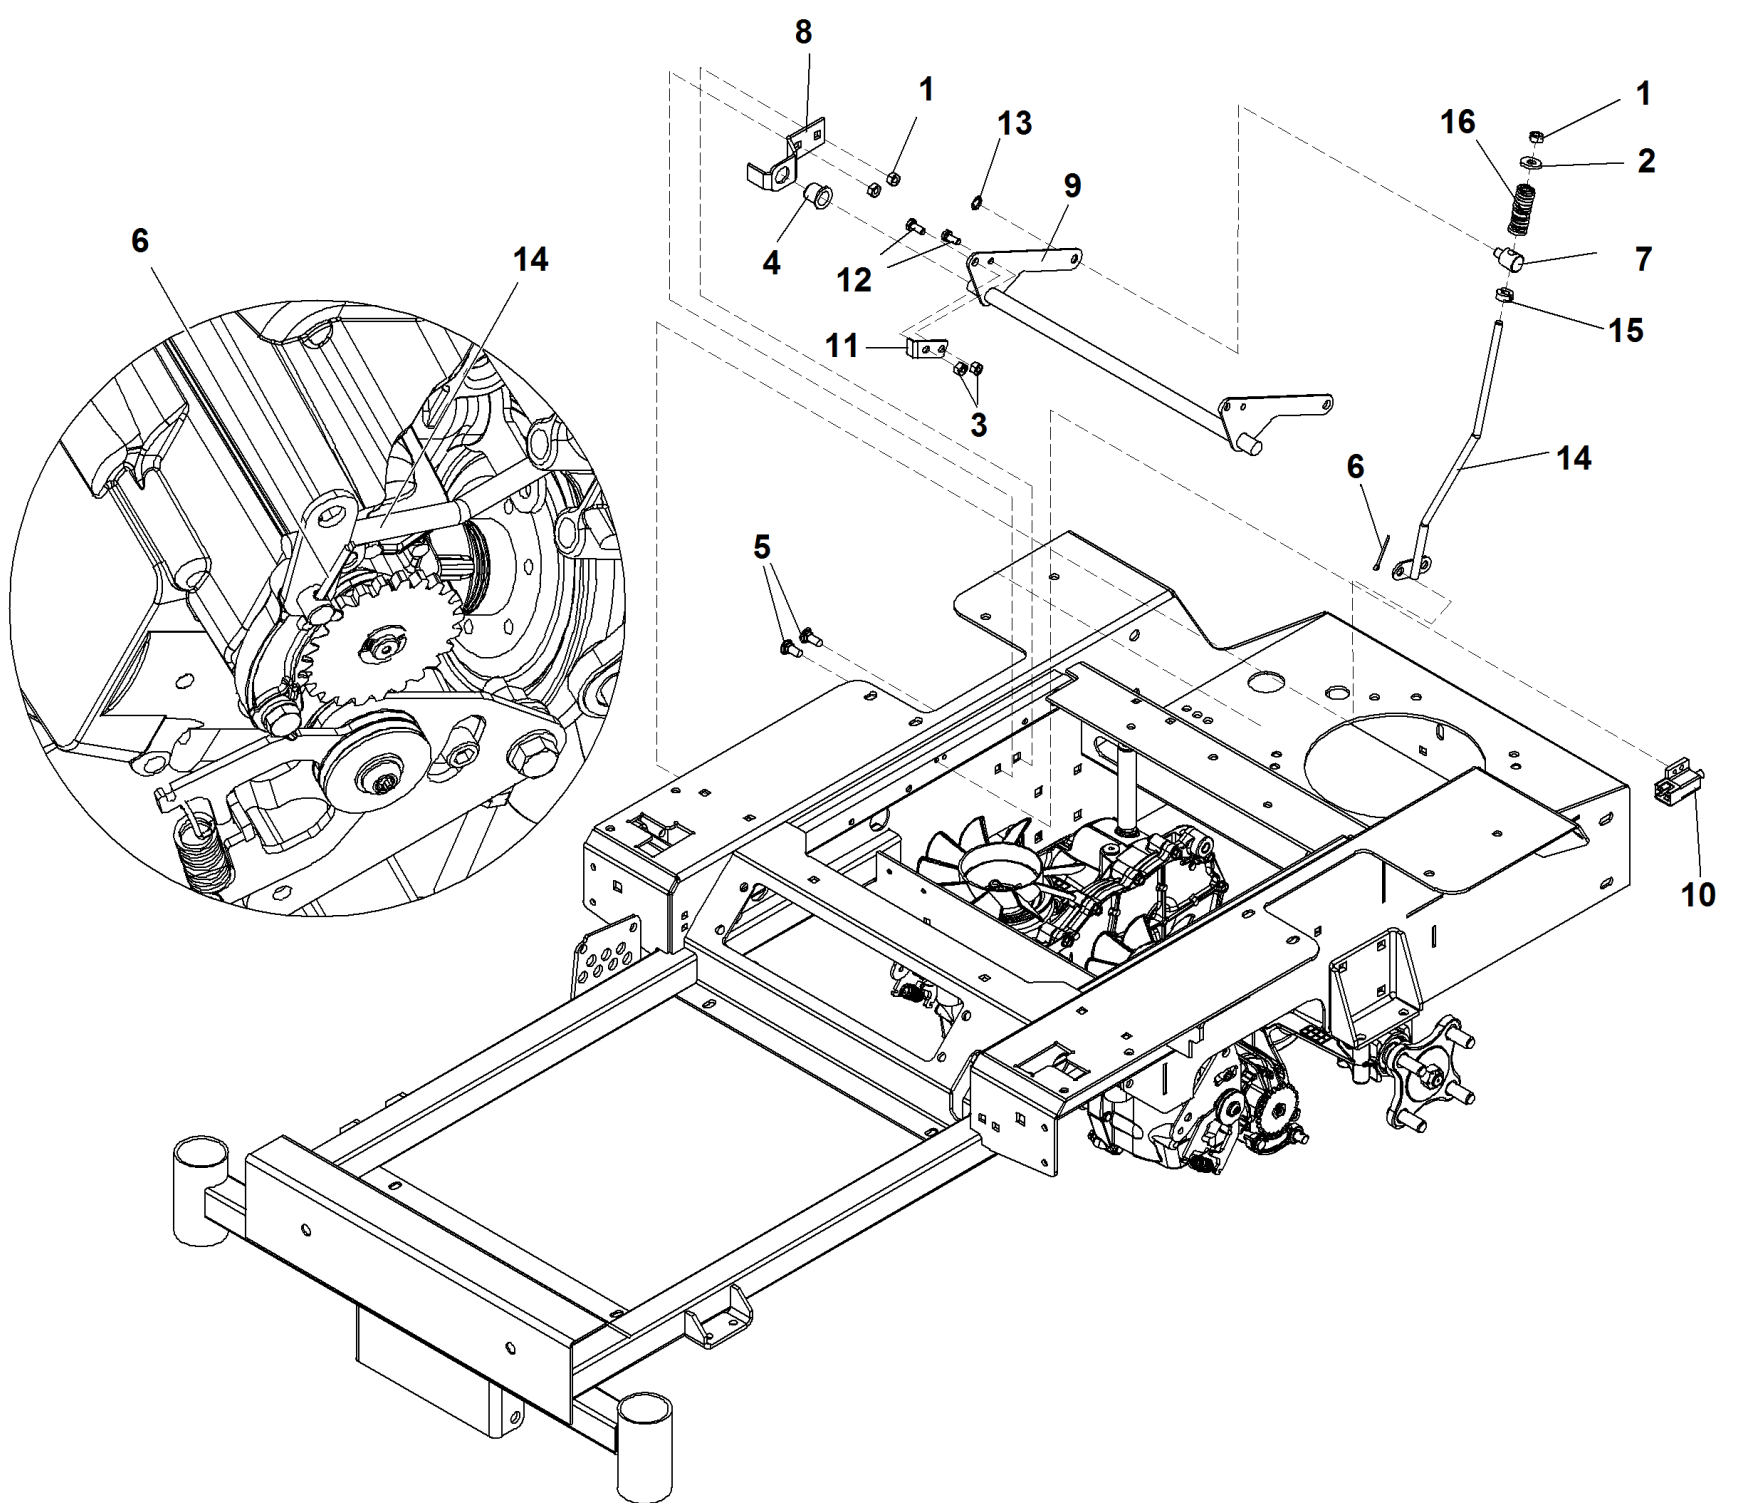

SRZ 151

#

P/N

DESCRIPTION

SRZ 151

REF. 07-00555992307

1	93500353018	"BOCCOLA 3/4""		
2	93500353024	DISTANZIALE AVANZAMENTO		
3	93900100274	VITE 5/16-18 X 1-1/4 HHTB		
4	93900105257	ROSETTA 5/16		
5	93900104256	"DADO AUTOBLOCCANTE NYLON 5/16""-18"		
6	93500623095	"OCCHIELLO DX 5/16"" "		
7	93900453081	TERMINALE ASTA .312 (FEMMINA)		
8	93500353093	TIRANTE AVANZAMENTO		
9	93900104752	DADO 5/16-24		
10	93900109015	CLIP FILETTATA 1/4-20		
11	93900100252	VITE 1/4-20 X 3/4 HHCS		
12	93900105004	ROSETTA 1/4		
13	93500107520	VITE 5/16-18 X 1-3/4		
14	93500353151	DADO PRIGIONIERO 5/16-18		
15	93900105258	"RONDELLA PIANA 5/16""		
16	93500353143	STAFFA FISSAGGIO SMORZATORE		
17	93900104255	DADO 1/4-20 NYLOC		
18	93500105255	"ROSETTA SAE 1/4""		
19	93900823221	SNODO 10MM		
20	93900583415	SMORZATORE DI CONTROLLO		
21	93900104257	"DADO AUTOBLOCCANTE NYLON 3/8""-16"		
22	93900100294	VITE 3/8-16 X 1-1/2 HHCS		
23	93500352008	STAFFA DI COLLEGAMENTO		
24	93900107502	PERNO 1/4-20 X 3/4		
25	93500353021	STAFFA MICRO AVANZAMENTO		
26	93400593041	MICRO FOLLE SRZ		
27	93900109001	DADO 5/16-18		
28	93500352006	PIANTONE AVANZAMENTO SX		
29	93500643079	PIASTRA DI CONTROLLO SX		
30	93900642025	LEVA CON IMPUGNATURA		
31	93900523033	TAPPO MANIGLIA		
32	93900523032	RIVESTIM. ANTISCIVOLO LEVE COMANDO SRZ		